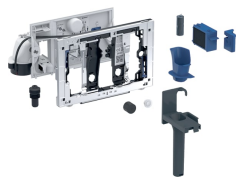

## Geberit DuoFresh-modul med automatisk start og innstikk til Geberit DuoFresh Stick, til Sigma innbyggings sisterner 12 cm

Eksempelbilde

### Bruksformål

- For Sigma innbyggings sisterner 12 cm (fra byggeår 2008)
- For direkte luktavsug fra toalettskåler
- For bruk av Geberit DuoFresh Stick uten klor eller oksiderende innhold
- For Sigma01 betjeningsplater
- For Sigma10 betjeningsplater
- For Sigma20 betjeningsplater
- For Sigma21 betjeningsplater
- For Sigma30 betjeningsplater
- For Sigma50 betjeningsplater

### Egenskaper

- Frontbetjening
- Luktavsug med filtrering integrert i innbyggings sisternen

### Tilbehør

- Geberit kombinasjonskoplingsboks
- Byggesett for innfelt omformer, for Geberit DuoFresh modul
- Geberit DuoFresh Stick
- Skuff med keramisk cellefilter, til Geberit DuoFresh-modul

- Vifteenhet, kan monteres uten verktøy
- Kompatibel med Geberit Home-appen
- Luktavsug med brukeridentifikasjon kan aktiveres
- Luktnøytralisering med keramikkfilter
- Keramikkfilter for luktnøytralisering kan skiftes verktøyfritt
- Aktivering av orienteringslyset ved hjelp av lysstyrkesensor
- Geberit DuoFresh Stick kan stikkes inn uten verktøy