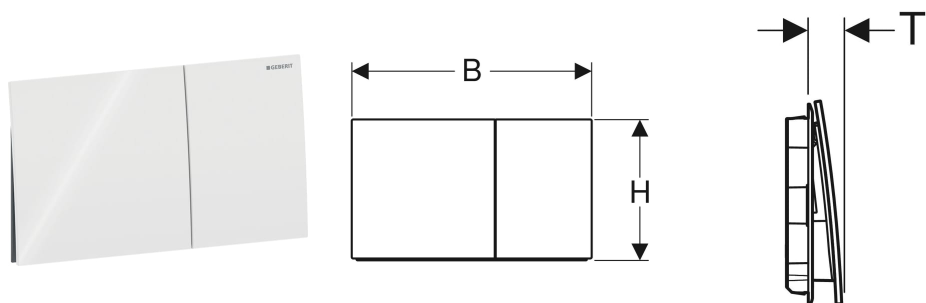

Geberit Sigma70 betjeningsplate, kantet, dobbeltskyl

Eksempelbilde

BRUKSFORMÅL

- For aktivering av skyl med Sigma innbyggingsystemer

EGENSKAPER

- Frontbetjening
- Lydisolerte trykkstag, verktøyfri rask montering

TEKNISKE DATA

Betjeningskraft (N) maks. 25 N
Knappform firkantet

LEVERINGSOMFANG

- Monteringsramme
- 2 avstandsbolter

- 2 trykkstag

TILBEHØR

- Geberit forlengersett for Sigma, Omega og Kappa innbyggingsystemer
- Geberit dekkramme for Sigma70 betjeningsplate, kantet
- Geberit monteringsramme for Sigma70 betjeningsplate, kantet, krom matt

Art. nr.	NRF nr.	Farge / overflate	Materiale	B cm	H cm	T cm	Modell
115.622.14.1	6167073	Knapp: mattsvart / Easy-to-clean-belegg	Syrefast stål	25	14.6	2.3	Dobbeltskyl
115.622.FW.1	6167074	Knapp: Børstet, easy-to-clean-belegg	Syrefast stål	25	14.6	2.3	Dobbeltskyl
115.622.JK.1	6167075	Knapp: lava / Glass blankt	Glass	25	14.6	2.5	Dobbeltskyl
115.622.JL.1	6167076	Knapp: sandgrå / Glass blankt	Glass	25	14.6	2.5	Dobbeltskyl