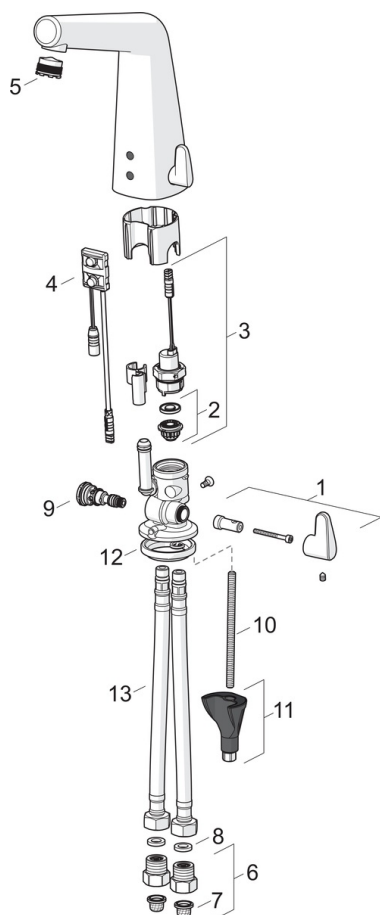

SP3016FT

Navn	Kode	NRF
01 Temperaturreguleringsgrep	1002424V	4205304
02 Membran m/støttering	199205V	4204493
03 Magnetventil, komplett	199206V	4204494
04 Sensor, 6/9/12 V Bluetooth	1001424V	4205256
05 Strålesamler og verktøy, M18.5x1	601901V	4205143
06 Filter/Tilbakeslagsventil	198473/2	4204865
07 Smussfilter	199257/2	4204497
08 Pakning, 8x14.3x2	600705/10	4204415
09 Temperaturreguleringsdel	199201V	4204407
10 Pinneskrue, M8x1, L=130	1000780V	4205235
11 Kranfeste komplett	602610V	4205225
12 Underlagsskive	1002371V	4205303
13 Fleksible slanger, L=400, G3/8-M10x1	1002311/2	4205299