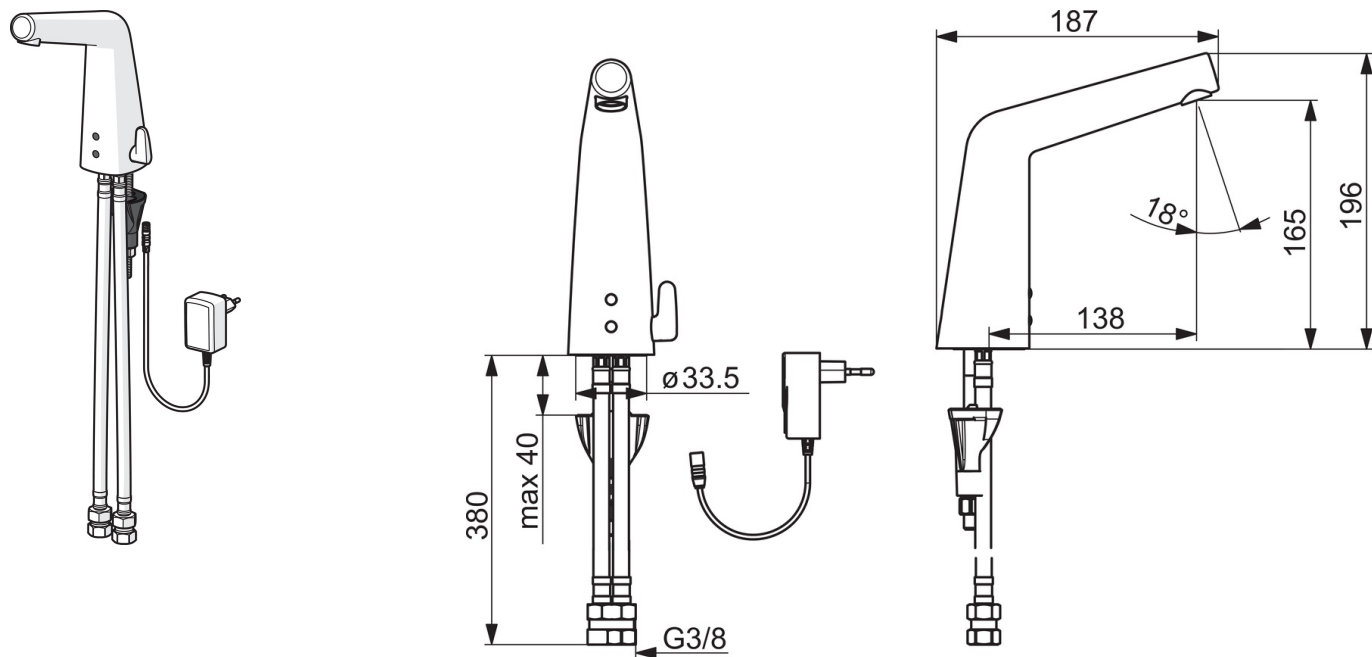

Reserve deler