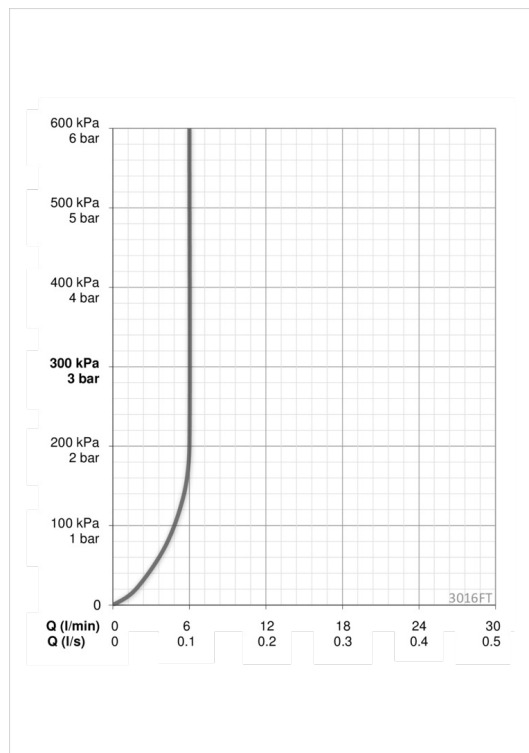

Typegodkjennelse

STF Sertifikat	EUF129-19004498-TH2
KIWA SE	1606