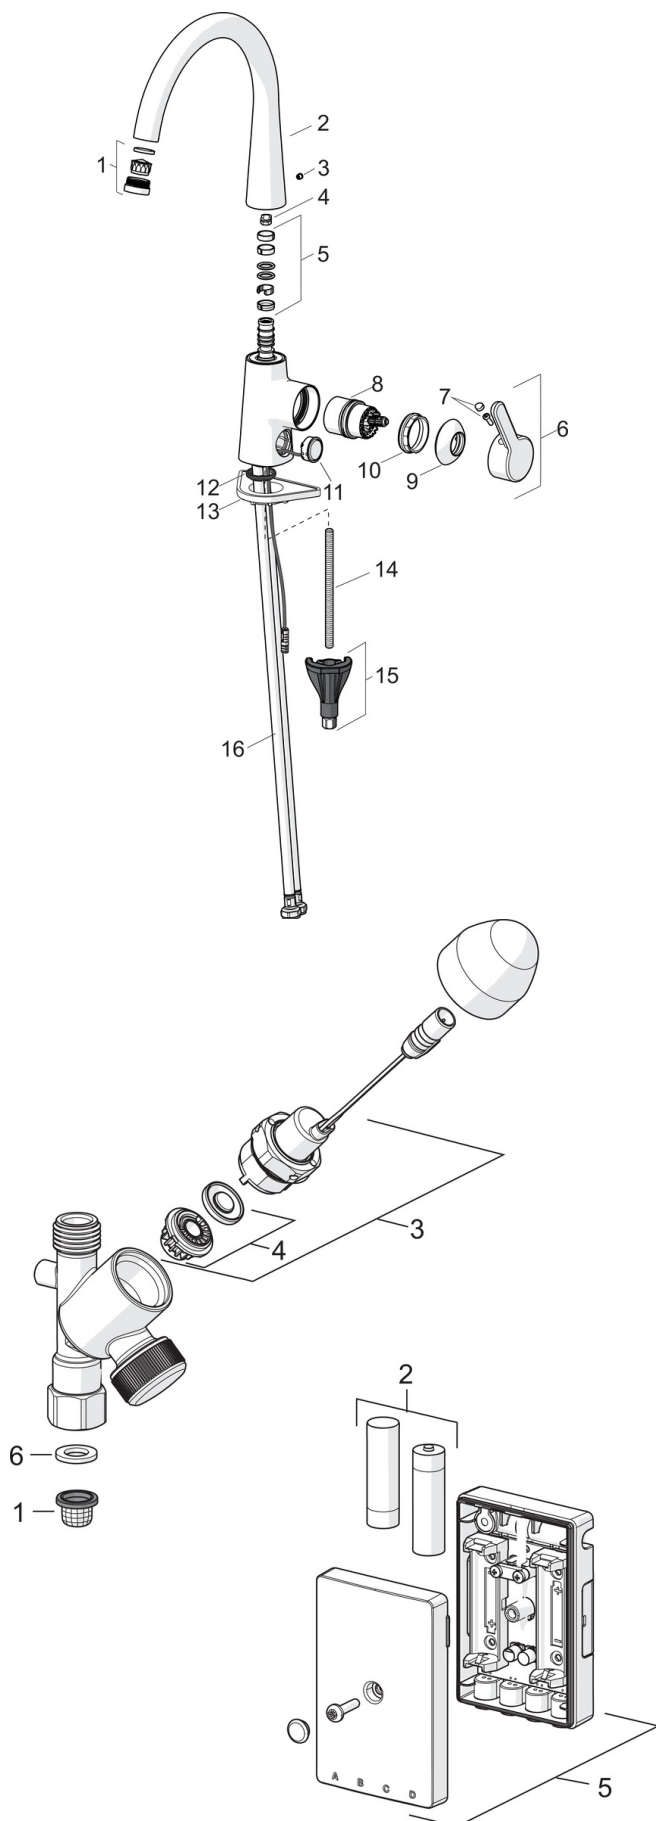

F = fleksible slanger

- Kjøkken
- Sidegrep, Avstengning til oppvaskmaskin
- Benkmontert
- Forkrommet
- Svingbar tut, Svingbar med begrensning
- CASCADE® - stråle
- Elektronisk avstengningsventil for eksternt utstyr
- Ettgrepshendel, Varmt/kaldt symbol
- Temperatur- og mengdebegrensere
- Ø 40 mm kassett
- Magnetventil, Kontrollkomponent, Signallys, Indikator for lav spenning
- Fleksible slanger
- 3S Installasjon

Teknisk data

Flow attributter

Vannmengde ved 300 kPa	0.2 l/s
Trykktap (0.2 l/s)	300 kPa

Tekniske egenskaper

Varmtvannsforsyning	max. +70°C
Arbeidstrykk	50 - 1000 kPa
Tilkoblingsstørrelse	G3/8
Projeksjon	219 mm
Tilbakeslagssikring (EN1717)	AA
Materiale	brass

Program instillinger

Vaskemaskinkran åpningstid	4 h / 12 h
----------------------------	-------------------

Elektroniske attributter

Batteri	AA 1.5 V Lithium x 2
---------	-----------------------------

Bestemmelser

SP3030F

Navn	Kode	NRF
01 Strålesamler og verktøy, M24x1	602705V	4205392
02 Tut komplett	1002458V	4205348
03 Blendingsplugg	602685V	4205263
04 Begrenser for svingbar tut, 60°/0°	159667/10	4204578
04 Begrenser for svingbar tut, 120°	159670/10	4204579
05 Tetningsringer for tut	1001098V	4205249
06 Hendel	1003084V	4205311
07 Deksel	1002323V	4205301
08 Kasset	1003691V	4205314
09 Dekkring	1001740V	4205296
10 Festemutter for kasset	158726	4204528
11 Trykknappventil, 3 V	1004296V	4205316
12 Underlagsskive	1002371V	4205303
13 Støtteplate, 100x60mm	158825	4204534
14 Pinneskrue, M8x1, L=130	1000780V	4205235
15 Kranfeste komplett	602610V	4205225
16 Fleksible slanger, L=550, G3/8-M10x1 LH	1005303V	4205356