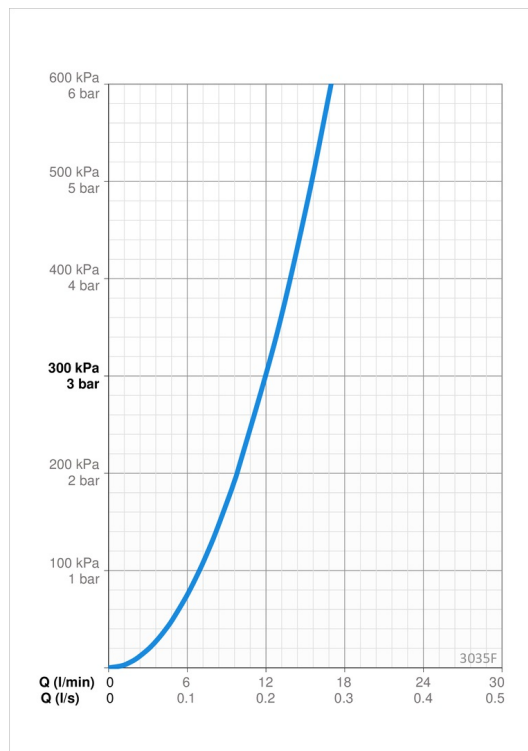

Godkjenninger og Erklæringer

STF Sertifikat	EUFI29-19004498-TH1
KIWA SE	1607
UN38.3	UN38-3 Energizer L91