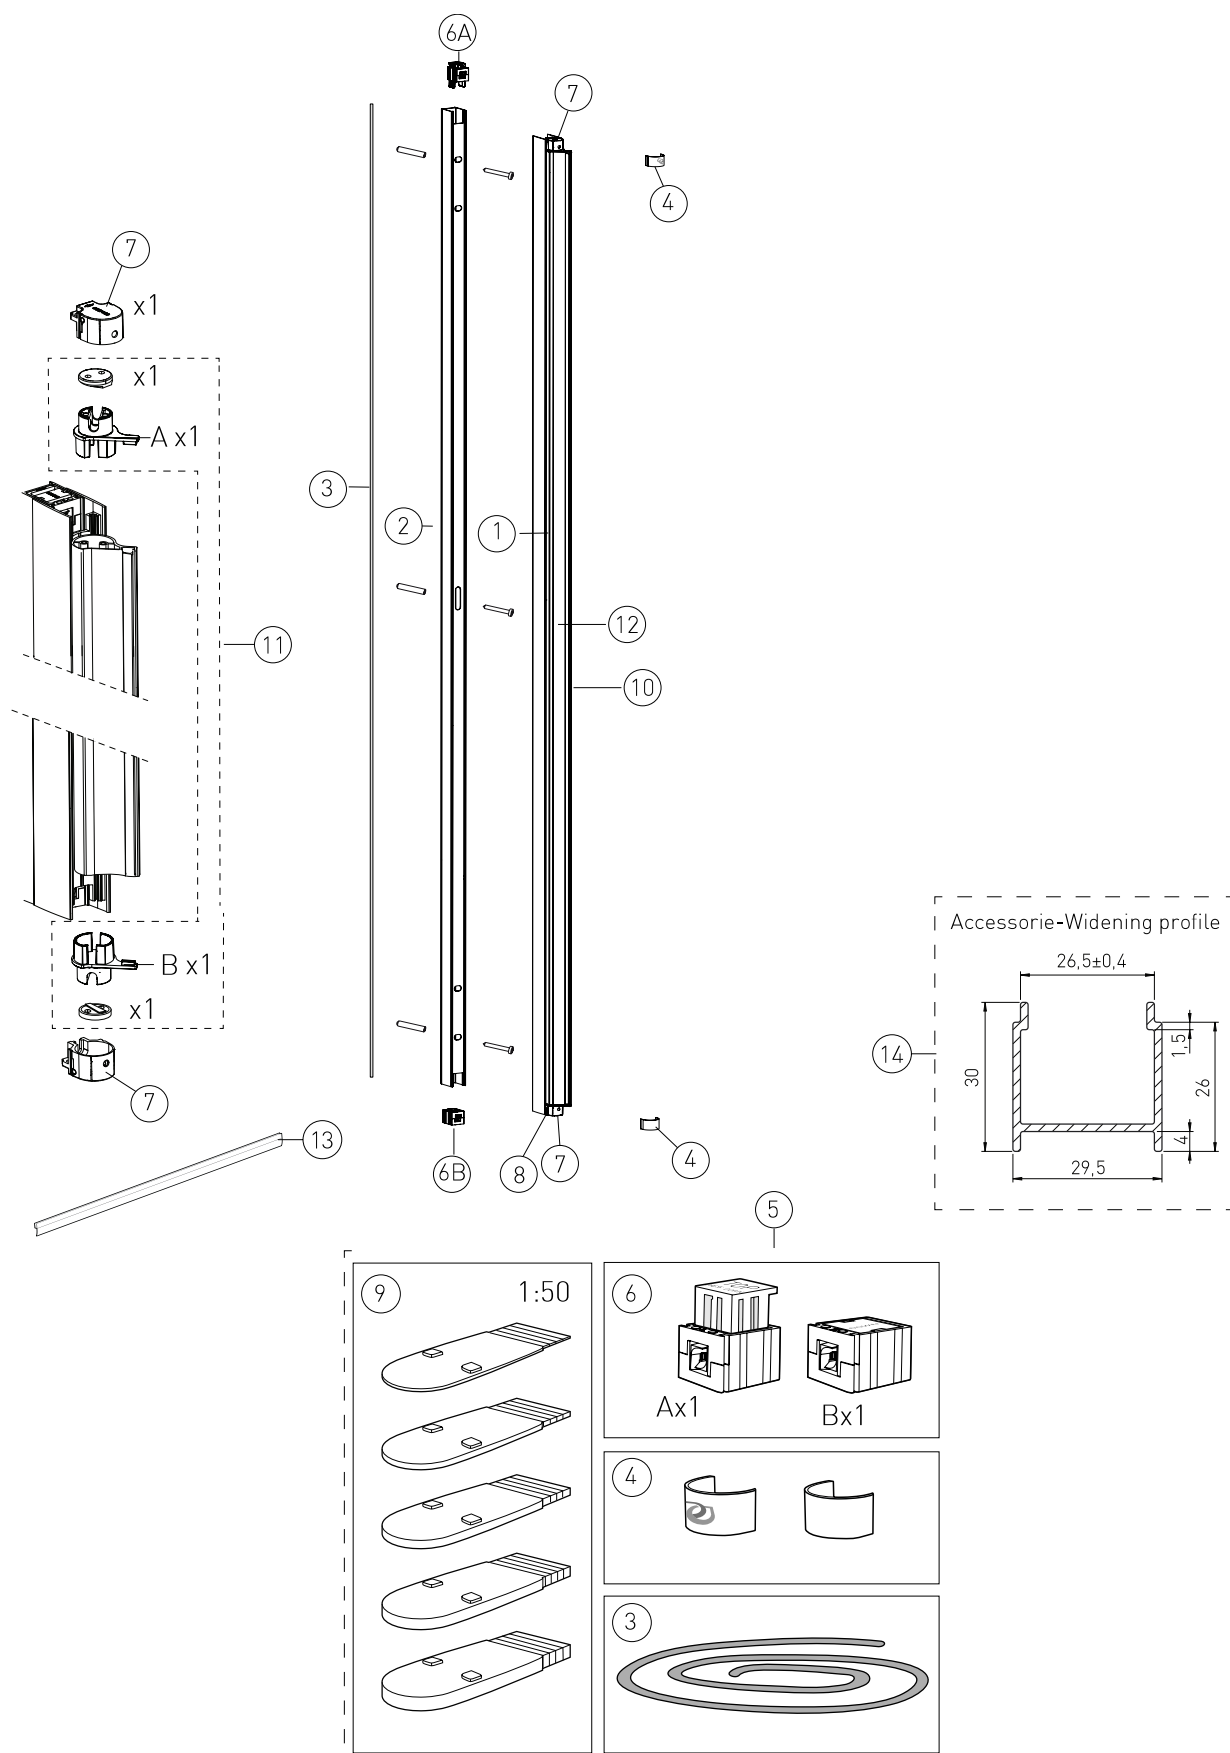

Porsgrund Showerama 10-0 (2017-)

Porsgrund Showerama 10-0 (2017-)

Nr	Produkt	Produktnummer	NRF-nummer	EAN
1	Showorama 10, mellomprofil hvit	Z0580202001	6005868	 6 416129 381595
	Showorama 10, mellomprofil børstet aluminium	Z0580201001	6005869	 6 416129 381687
2	Showorama 10, veggprofil hvit	Z0580102001	6005871	 6 416129 381694
	Showorama 10, veggprofil børstet aluminium	Z0580101001	6005872	 6 416129 381700
3	Showorama 10, tetningslist, fast veggprofil	Z0583120001	6005873	 6 416129 381717
4	Showorama 10, dekkbrikke med logo børstet aluminium	Z0580801001	6005874	 6 416129 381724
	Showorama 10, dekkbrikke med logo hvit	Z0580802001	6005875	 6 416129 381731
5	Showorama 10, monteringssett, hvit	Z0584631001	6005876	 6 416129 381748
	Showorama 10, monteringssett børstet aluminium	Z0584630001	6005877	 6 416129 381755
6	Showorama 10, quick fix feste øvre og nedre	Z0582020001	6005878	 6 416129 381762
7	Showorama 10, endelokk øvre/nedre inkl løftemekanisme og stoppeskrue	Z0581430001	6005879	 6 416129 381779
8	Showorama 10, stoppskrue for løftemekanismen	Z1675217001	6005881	 6 416129 381786
9	Showorama 10 distanser profil/golv	Z200037001	6005895	 6 416129 381403
10	Showorama 10, øvre og nedre styring nisje hvit	Z0581823001	6005886	 6 416129 381830
	Showorama 10, øvre og nedre styring nisje, børstet aluminium	Z0581821001	6005887	 6 416129 381847
	Showorama 10, nisjeprofil 2000 mm hvit	Z0580502001	6005888	 6 416129 381854
	Showorama 10, nisjeprofil 2000 mm børstet aluminium	Z0580501001	6005889	 6 416129 381861
	Showorama 10, magnetlist nisjeprofil børstet aluminium	Z0582624001	6005896	 6 416129 381410
	Showorama 10, magnetlist nisjeprofil hvit	Z0582625001	6005897	 6 416129 381427
13	Tetningslister gulv	05858080	6306518	 7 391515 431766
15	Showorama 10, løftemekanisme dør børstet aluminium	Z0581621001	6005882	 6 416129 381793
	Showorama 10, løftemekansime dør hvit	Z0581622001	6005883	 6 416129 381809
16	Showorama 10, øvre styring dør børstet aluminium	Z0581721001	6005884	 6 416129 381816
	Showorama 10, øvre styring dør hvit	Z0581722001	6005885	 6 416129 381823