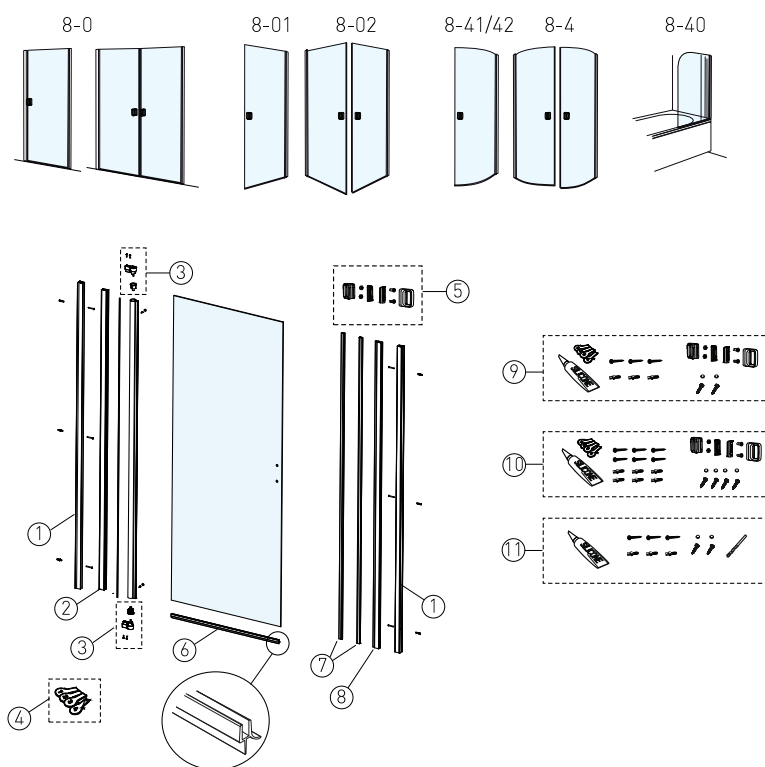

Porsgrund Showerama - 8-0, 8-01, 8-02, 8-4, 8-40, 8-41 (2012- 2016)

Nr	Produkt	Produktnummer	NRF-nummer	EAN
1	Showorama veggprofil 7-4, 7-0,7-01,7-41,7-42, 7-40	Z3540001		 7 594 118 445543
2	Showorama mellomprofil 8-0/8-01/8-02/8-4/8-41	Z3541001		 6 416 129 365441
3	Showorama 7-4,-02,-0,-01,-41,-42,-40 styring	Z200014001		 7 594 118 447592
4	Showorama 7-4 oppbyggingsplater (shims)	Z5695001		 7 594 118 447561
5	Showorama 8-, håndtaksbrakett	Z0732030001		 6 416 129 372753
6	Showorama 8-02, gulvtetting	Z5371001		 7 594 118 445604
7	Showorama 8-0 magnetlistsett komplett	Z0704833001		 7 594 118 445581
8	Showorama 7-0 anslagsprofil komplett	Z3983001	6067711	 7 594 118 445611
9	Showorama 8-0 monteringssett 700-900mm	Z0730031001	6067591	 7 594 118 445666
10	Showorama 8-4/8-0 monteringssett	Z0730030001	6067589	 7 594 118 445574
11	Showorama 8-40 monteringssett	Z5784001		 7 594 118 445673