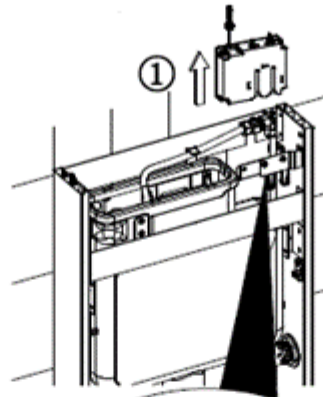

Vri flottøren med klokken i pilens retning (hør et klikk) for å frigjøre låsen.

SPYLEHASTIGHET

Spylehastigheten kan justeres. Dette må gjøres før montering av toalettskål.
Hvis toalettet ikke har innebygget reduksjonsmulighet, kan toalettskålen demonteres for justering av spylehastighet om nødvendig.

Skifte av batterier

INNHOOLDSLISTE / RESERVEDELER

NRF	Produktnummer	Beskrivelse	Dimensjoner
3420003	159011	Skruesett til toalett 1904	100x170x90
3420004	159012	Veggbrakett sett til gulvstående toalett	60x2x60
3530002	159041	Festebrakett til utløpsventil 1904	40x115x25
6188376	159027	Fleksibelt rørsett avløp, bend+ stussforlenger	Ø90x450
6024306	159067	Deksel grå f/frittstående sisterner 1904	440x80x100
6166399	159010	Skruesett til frittstående sisterner 1904	130x170x60
2200015	159021	Tilløpsrør til toalett	45x200x45
2200016	159023	Rett avløpsrør for gulvstående toalett, 300mm	Ø90x300
5583803	159037	Stengeventil 1/2" f/frittstående sisterner 1904	30x50x30
5583804	159042	Utløpsventil f/frittstående sisterner 1904	120x400x65
5597491	159040	Innløpsventil f/frittstående sisterner 1904	80x250x50
6192536	159050	Spyleluftslange Set sensordspyling 1904	5x650x5
6192539	159061	Toppdeksel sisterner for sensorbetjening 1904	480x105x45
6192541	159051	Spylestyring til sensor 1904	125x115x35
6192542	159052	Manuell spyleknapp til sensorbetjening 1904	Ø45x75
6192551	159086	Glass panel gulvstående hvit sensorbetjent 1904	480x1010x6
6192552	159087	Glass panel gulvstående sort sensorbetjent 1904	480x1010x6