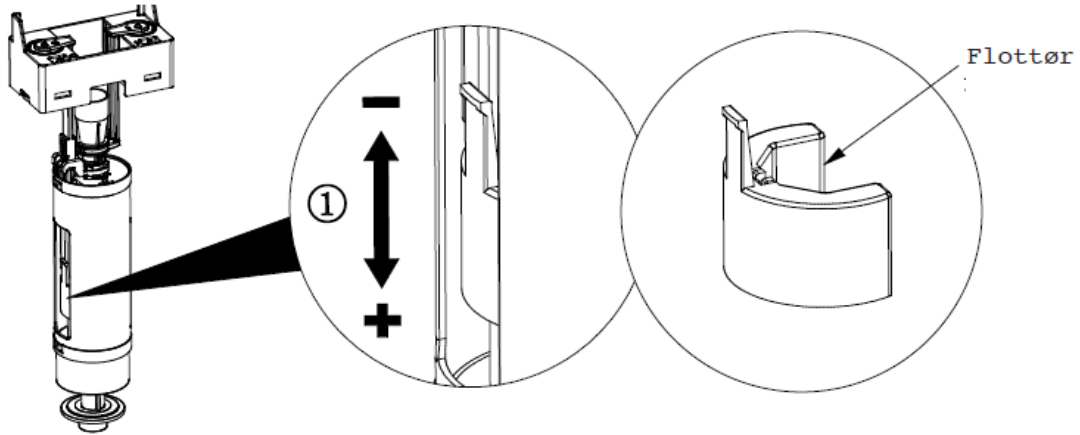

Sisterne for avløp i gulv / Egenskaper;

- Renovering
- Nye prosjekter
- Høyde kan justeres til å møte HC-krav

- Innvendig stålramme
- Utvendig aluminiumsramme
- Glassflate i hvit eller sort
- Sensor 2-spylfunksjon (4stk AAA Batterier)
- Fleksibel avløpshøyde

Justering innløpsventil og rengjøring

Juster flottøren oppover for å øke volumet, eller nedover for å redusere volumet

Fjern regulator og skyll

Skyld delene

UTLØPSLØPSVENTIL

JUSTERING FLOTTØR

Juster flottøren oppover for å redusere vannmengde, eller nedover for å øke vannmengde.