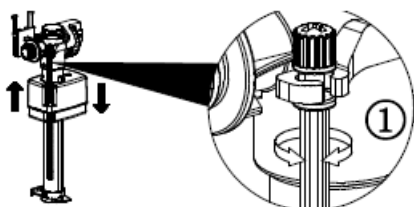

Sisterne for avløp i gulv / Egenskaper;

- Renovering
- Nye prosjekter
- Høyde kan justeres til å møte HC-krav

- Innvendig stålramme
- Utvendig aluminiumsramme
- Glassflate i hvit eller sort
- Sensor 2-spylfunksjon (4stk AAA Batterier)
- Fleksibel avløpshøyde

EN 14055

EN 14124

EN 997, pkt. 5.4 Static load

EN 12150-1 (*)

Monteres utenfor vegg i godkjent våtrom

VEDLIKEHOLD / DRIFT

Se monteringsveiledning for detaljer

INNLØPSVENTIL

Justering innløpsventil og rengjøring

Juster flottøren oppover for å øke volumet, eller nedover for å redusere volumet

Fjern regulator og skyll

Skyld delene

UTLØPSLØPSVENTIL

JUSTERING FLOTTØR

Juster flottøren oppover for å redusere vannmengde, eller nedover for å øke vannmengde.