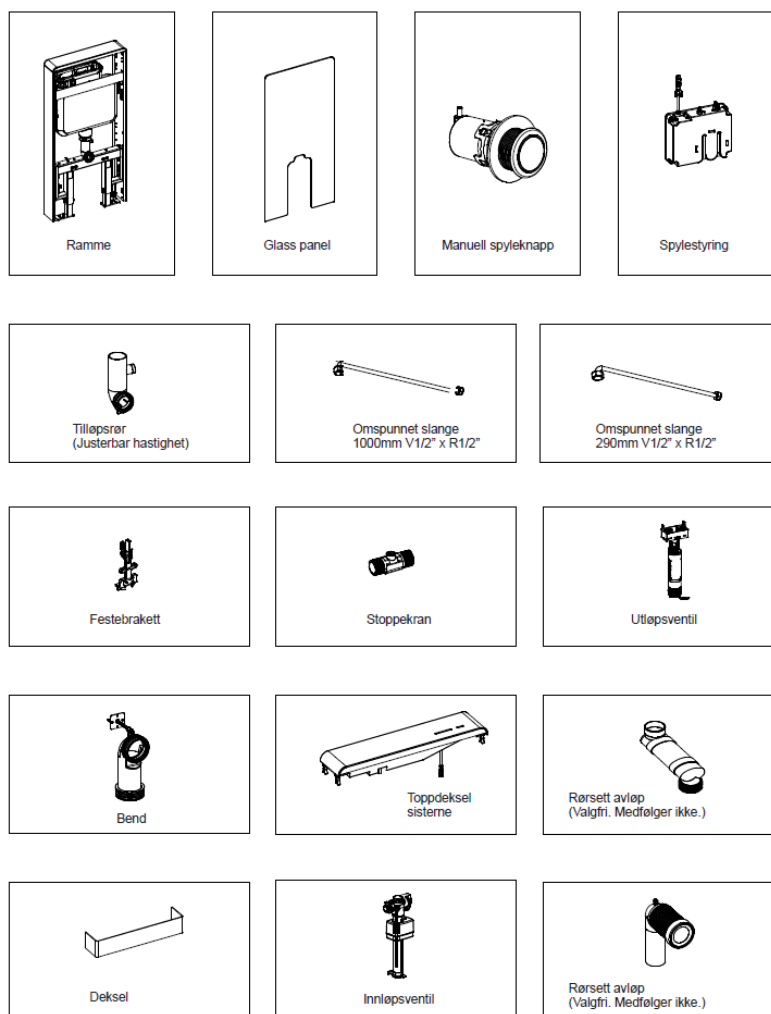

Vri flottøren med klokken i pilens retning (hør et klikk) for å frigjøre låsen.

SPYLEHASTIGHET

Spylehastigheten kan justeres. Dette må gjøres før montering av toalettskål.
Hvis toalettet ikke har innebygget reduksjonsmulighet, kan toalettskålen demonteres for justering av spylehastighet om nødvendig.

Skifte av batterier

INNHOOLDSLISTE / RESERVEDELER

NRF	Produktnummer	Beskrivelse	Dimensjoner
3420003	159011	Skruesett til toalett 1904	100x170x90
3420004	159012	Veggbrakett sett til gulvstående toalett	60x2x60
3530002	159041	Festebrakett til utløpsventil 1904	40x115x25
6188376	159027	Fleksibelt rørsett avløp, bend+ stussforlenger	Ø90x450
6024306	159067	Deksel grå f/frittstående sisterner 1904	440x80x100
6166399	159010	Skruesett til frittstående sisterner 1904	130x170x60
2200015	159021	Tilløpsrør til toalett	45x200x45
2200016	159023	Rett avløpsrør for gulvstående toalett, 300mm	Ø90x300
5583803	159037	Stengeventil 1/2" f/frittstående sisterner 1904	30x50x30
5583804	159042	Utløpsventil f/frittstående sisterner 1904	120x400x65
5597491	159040	Innløpsventil f/frittstående sisterner 1904	80x250x50
6192536	159050	Spyleluftslange Set sensordspyling 1904	5x650x5
6192539	159061	Toppdeksel sisterner for sensorbetjening 1904	480x105x45
6192541	159051	Spylestyring til sensor 1904	125x115x35
6192542	159052	Manuell spyleknapp til sensorbetjening 1904	Ø45x75
6192551	159086	Glass panel gulvstående hvit sensorbetjent 1904	480x1010x6
6192552	159087	Glass panel gulvstående sort sensorbetjent 1904	480x1010x6