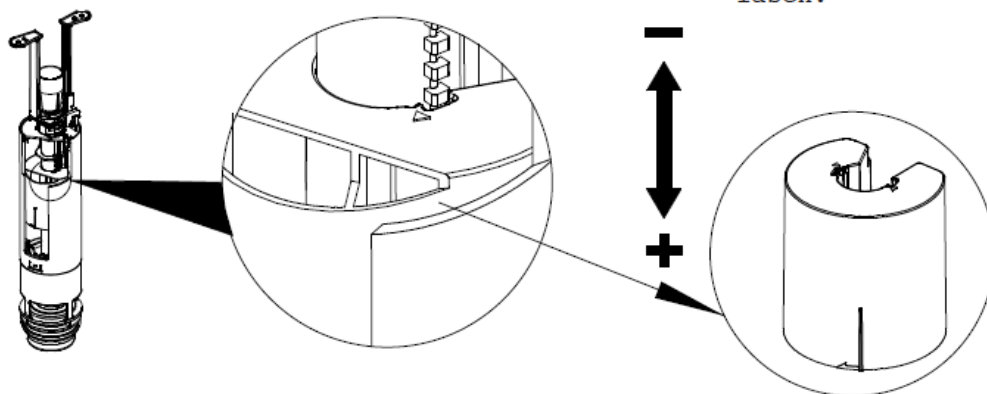

Vri flottøren med klokken i pilens retning (hør et klikk) for å frigjøre låsen.