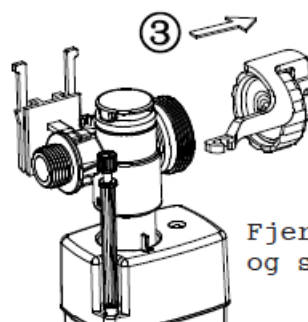

EN 14055

EN 14124

EN 997, pkt. 5.4 Static load

EN 12150-1 (*)

Monteres utenfor vegg i godkjent våtrom

VEDLIKEHOLD / DRIFT

Se monteringsveiledning for detaljer

INNLØPSVENTIL

Justering innløpsventil og rengjøring

Juster flottøren oppover for å øke volumet, eller nedover for å redusere volumet

Fjern regulator og skyll

Skyld delene

UTLØPSLØPSVENTIL

JUSTERING FLOTTØR

Juster flottøren oppover for å redusere vannmengde, eller nedover for å øke vannmengde.