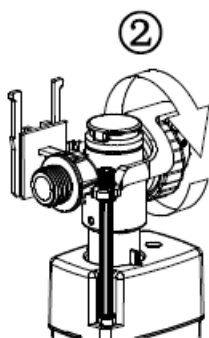

Sisterne for avløp i gulv / Egenskaper;

- Renovering
- Nye prosjekter
- Høyde kan justeres til å møte HC-krav

- Innvendig stålramme
- Utvendig aluminiumsramme
- Glassflate i hvit eller sort
- Sensor 2-spylfunksjon (4stk AAA Batterier)
- Fleksibel avløpshøyde

EN 14055

EN 14124

EN 997, pkt. 5.4 Static load

EN 12150-1 (*)

Monteres utenfor vegg i godkjent våtrom

VEDLIKEHOLD / DRIFT

Se monteringsveiledning for detaljer

INNLØPSVENTIL

Justering innløpsventil og rengjøring

Juster flottøren oppover for å øke volumet, eller nedover for å redusere volumet

Fjern regulator og skyll

Skyld delene

UTLØPSLØPSVENTIL

JUSTERING FLOTTØR

Juster flottøren oppover for å redusere vannmengde, eller nedover for å øke vannmengde.

Skifte av batterier

INNHOOLDSLISTE / RESERVEDELER

NRF	Produktnummer	Beskrivelse	Dimensjoner
3420003	159011	Skruesett til toalett 1904	100x170x90
3420004	159012	Veggbrakett sett til gulvstående toalett	60x2x60
3530002	159041	Festebrakett til utløpsventil 1904	40x115x25
6188376	159027	Fleksibelt rørsett avløp, bend+ stussforlenger	Ø90x450
6024306	159067	Deksel grå f/frittstående sisterner 1904	440x80x100
6166399	159010	Skruesett til frittstående sisterner 1904	130x170x60
2200015	159021	Tilløpsrør til toalett	45x200x45
2200016	159023	Rett avløpsrør for gulvstående toalett, 300mm	Ø90x300
5583803	159037	Stengeventil 1/2" f/frittstående sisterner 1904	30x50x30
5583804	159042	Utløpsventil f/frittstående sisterner 1904	120x400x65
5597491	159040	Innløpsventil f/frittstående sisterner 1904	80x250x50
6192536	159050	Spyleluftslange Set sensordspyling 1904	5x650x5
6192539	159061	Toppdeksel sisterner for sensorbetjening 1904	480x105x45
6192541	159051	Spylestyring til sensor 1904	125x115x35
6192542	159052	Manuell spyleknapp til sensorbetjening 1904	Ø45x75
6192551	159086	Glass panel gulvstående hvit sensorbetjent 1904	480x1010x6
6192552	159087	Glass panel gulvstående sort sensorbetjent 1904	480x1010x6