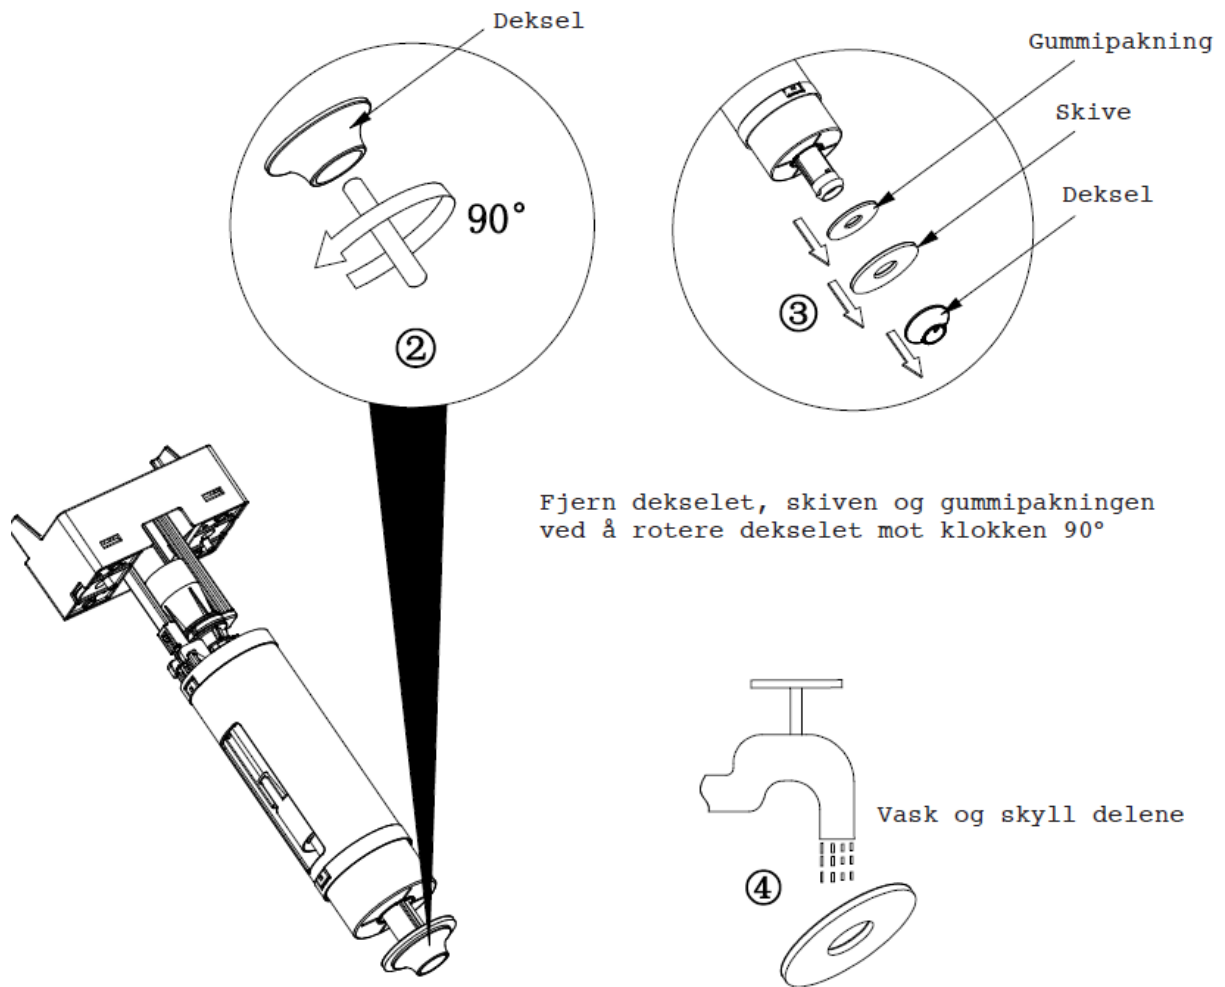

Sisterne for avløp i gulv / Egenskaper;

- Renovering
- Nye prosjekter
- Høyde kan justeres til å møte HC-krav

- Innvendig stålramme
- Utvendig aluminiumsramme
- Glassflate i hvit eller sort
- Sensor 2-spylfunksjon (4stk AAA Batterier)
- Fleksibel avløpshøyde

EN 14055

EN 14124

EN 997, pkt. 5.4 Static load

EN 12150-1 (*)

Monteres utenfor vegg i godkjent våtrom

VEDLIKEHOLD / DRIFT

Se monteringsveiledning for detaljer

INNLØPSVENTIL

Justering innløpsventil og rengjøring

Juster flottøren oppover for å øke volumet, eller nedover for å redusere volumet

Fjern regulator og skyll

Skyld delene

UTLØPSLØPSVENTIL

JUSTERING FLOTTØR

Juster flottøren oppover for å redusere vannmengde, eller nedover for å øke vannmengde.

Skifte av batterier

INNHOOLDSLISTE / RESERVEDELER

NRF	Produktnummer	Beskrivelse	Dimensjoner
3420003	159011	Skruesett til toalett 1904	100x170x90
3420004	159012	Veggbrakett sett til gulvstående toalett	60x2x60
3530002	159041	Festebrakett til utløpsventil 1904	40x115x25
6188376	159027	Fleksibelt rørsett avløp, bend+ stussforlenger	Ø90x450
6024306	159067	Deksel grå f/frittstående sisterner 1904	440x80x100
6166399	159010	Skruesett til frittstående sisterner 1904	130x170x60
2200015	159021	Tilløpsrør til toalett	45x200x45
2200016	159023	Rett avløpsrør for gulvstående toalett, 300mm	Ø90x300
5583803	159037	Stengeventil 1/2" f/frittstående sisterner 1904	30x50x30
5583804	159042	Utløpsventil f/frittstående sisterner 1904	120x400x65
5597491	159040	Innløpsventil f/frittstående sisterner 1904	80x250x50
6192536	159050	Spyleluftslange Set sensordspyling 1904	5x650x5
6192539	159061	Toppdeksel sisterner for sensorbetjening 1904	480x105x45
6192541	159051	Spylestyring til sensor 1904	125x115x35
6192542	159052	Manuell spyleknapp til sensorbetjening 1904	Ø45x75
6192551	159086	Glass panel gulvstående hvit sensorbetjent 1904	480x1010x6
6192552	159087	Glass panel gulvstående sort sensorbetjent 1904	480x1010x6