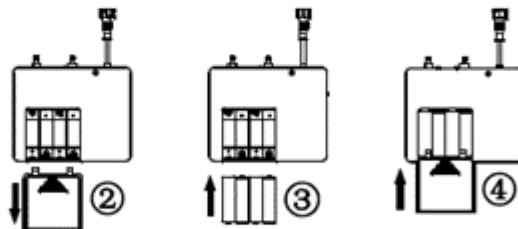

Justering innløpsventil og rengjøring

Juster flottøren oppover for å øke volumet, eller nedover for å redusere volumet

Fjern regulator og skyll

Skyld delene

UTLØPSLØPSVENTIL

JUSTERING FLOTTØR

Juster flottøren oppover for å redusere vannmengde, eller nedover for å øke vannmengde.

Vri flottøren med klokken i pilens retning (hør et klikk) for å frigjøre låsen.

SPYLEHASTIGHET

Spylehastigheten kan justeres. Dette må gjøres før montering av toalettskål.
Hvis toalettet ikke har innebygget reduksjonsmulighet, kan toalettskålen demonteres for justering av spylehastighet om nødvendig.

Skifte av batterier

INNHOOLDSLISTE / RESERVEDELER

NRF	Produktnummer	Beskrivelse	Dimensjoner
3420003	159011	Skruesett til toalett 1904	100x170x90
3420004	159012	Veggbrakett sett til gulvstående toalett	60x2x60
3530002	159041	Festebrakett til utløpsventil 1904	40x115x25
6188376	159027	Fleksibelt rørsett avløp, bend+ stussforlenger	Ø90x450
6024306	159067	Deksel grå f/frittstående sisterner 1904	440x80x100
6166399	159010	Skruesett til frittstående sisterner 1904	130x170x60
2200015	159021	Tilløpsrør til toalett	45x200x45
2200016	159023	Rett avløpsrør for gulvstående toalett, 300mm	Ø90x300
5583803	159037	Stengeventil 1/2" f/frittstående sisterner 1904	30x50x30
5583804	159042	Utløpsventil f/frittstående sisterner 1904	120x400x65
5597491	159040	Innløpsventil f/frittstående sisterner 1904	80x250x50
6192536	159050	Spyleluftslange Set sensordspyling 1904	5x650x5
6192539	159061	Toppdeksel sisterner for sensorbetjening 1904	480x105x45
6192541	159051	Spylestyring til sensor 1904	125x115x35
6192542	159052	Manuell spyleknapp til sensorbetjening 1904	Ø45x75
6192551	159086	Glass panel gulvstående hvit sensorbetjent 1904	480x1010x6
6192552	159087	Glass panel gulvstående sort sensorbetjent 1904	480x1010x6