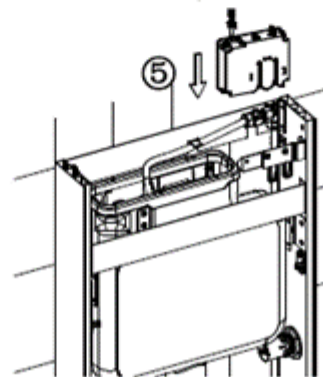

Justering innløpsventil og rengjøring

Juster flottøren oppover for å øke volumet, eller nedover for å redusere volumet

Fjern regulator og skyll

Skyld delene

UTLØPSLØPSVENTIL

JUSTERING FLOTTØR

Juster flottøren oppover for å redusere vannmengde, eller nedover for å øke vannmengde.

Vri flottøren med klokken i pilens retning (hør et klikk) for å frigjøre låsen.

SPYLEHASTIGHET

Spylehastigheten kan justeres. Dette må gjøres før montering av toalettskål.
Hvis toalettet ikke har innebygget reduksjonsmulighet, kan toalettskålen demonteres for justering av spylehastighet om nødvendig.

Skifte av batterier

INNHOOLDSLISTE / RESERVEDELER

NRF	Produktnummer	Beskrivelse	Dimensjoner
3420003	159011	Skruesett til toalett 1904	100x170x90
3420004	159012	Veggbrakett sett til gulvstående toalett	60x2x60
3530002	159041	Festebrakett til utløpsventil 1904	40x115x25
6188376	159027	Fleksibelt rørsett avløp, bend+ stussforlenger	Ø90x450
6024306	159067	Deksel grå f/frittstående sisterner 1904	440x80x100
6166399	159010	Skruesett til frittstående sisterner 1904	130x170x60
2200015	159021	Tilløpsrør til toalett	45x200x45
2200016	159023	Rett avløpsrør for gulvstående toalett, 300mm	Ø90x300
5583803	159037	Stengeventil 1/2" f/frittstående sisterner 1904	30x50x30
5583804	159042	Utløpsventil f/frittstående sisterner 1904	120x400x65
5597491	159040	Innløpsventil f/frittstående sisterner 1904	80x250x50
6192536	159050	Spyleluftslange Set sensordspyling 1904	5x650x5
6192539	159061	Toppdeksel sisterner for sensorbetjening 1904	480x105x45
6192541	159051	Spylestyring til sensor 1904	125x115x35
6192542	159052	Manuell spyleknapp til sensorbetjening 1904	Ø45x75
6192551	159086	Glass panel gulvstående hvit sensorbetjent 1904	480x1010x6
6192552	159087	Glass panel gulvstående sort sensorbetjent 1904	480x1010x6