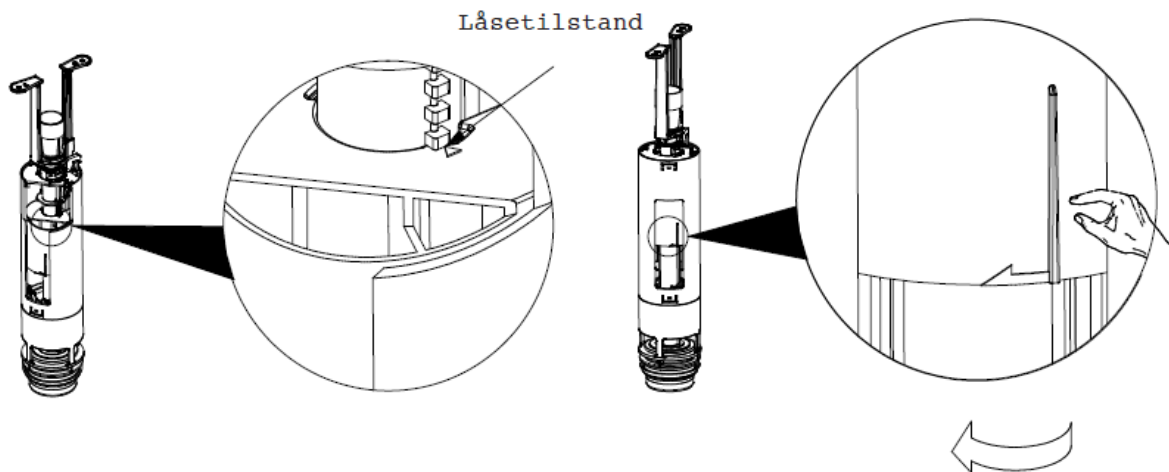

Sisterne for avløp i gulv / Egenskaper;

- Renovering
- Nye prosjekter
- Høyde kan justeres til å møte HC-krav

- Innvendig stålramme
- Utvendig aluminiumsramme
- Glassflate i hvit eller sort
- Sensor 2-spylfunksjon (4stk AAA Batterier)
- Fleksibel avløpshøyde

Justering innløpsventil og rengjøring

Juster flottøren oppover for å øke volumet, eller nedover for å redusere volumet

Fjern regulator og skyll

Skyld delene

UTLØPSLØPSVENTIL

JUSTERING FLOTTØR

Juster flottøren oppover for å redusere vannmengde, eller nedover for å øke vannmengde.