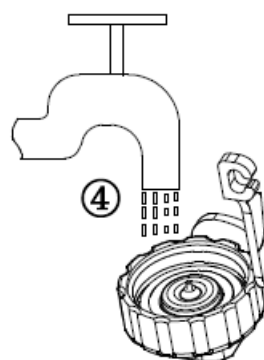

Sisterne for avløp i gulv / Egenskaper;

- Renovering
- Nye prosjekter
- Høyde kan justeres til å møte HC-krav

- Innvendig stålramme
- Utvendig aluminiumsramme
- Glassflate i hvit eller sort
- Sensor 2-spylfunksjon (4stk AAA Batterier)
- Fleksibel avløpshøyde

EN 14055

EN 14124

EN 997, pkt. 5.4 Static load

EN 12150-1 (*)

Monteres utenfor vegg i godkjent våtrom

VEDLIKEHOLD / DRIFT

Se monteringsveiledning for detaljer

INNLØPSVENTIL

Justering innløpsventil og rengjøring

Juster flottøren oppover for å øke volumet, eller nedover for å redusere volumet

Fjern regulator og skyll

Skyld delene

UTLØPSLØPSVENTIL

JUSTERING FLOTTØR

Juster flottøren oppover for å redusere vannmengde, eller nedover for å øke vannmengde.