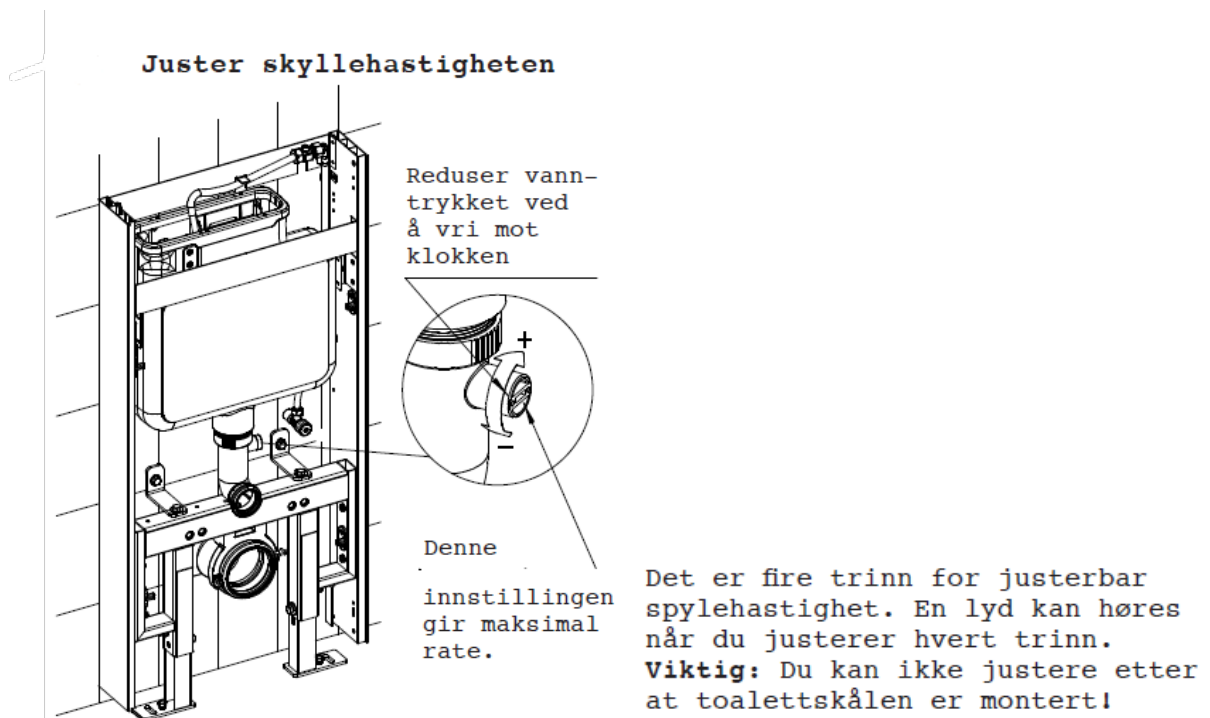

SPYLEHASTIGHET

Spylehastigheten kan justeres. Dette må gjøres før montering av toalettskål.
Hvis toalettet ikke har innebygget reduksjonsmulighet, kan toalettskålen demonteres for justering av spylehastighet om nødvendig.