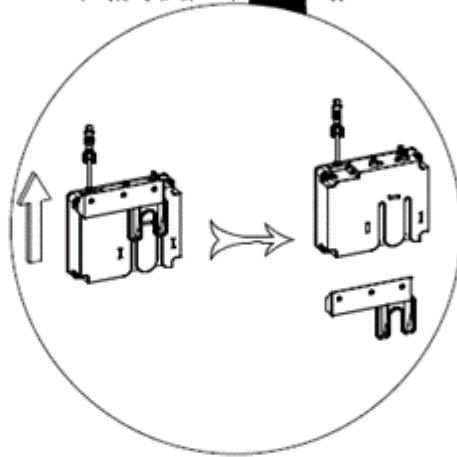

Justering innløpsventil og rengjøring

Juster flottøren oppover for å øke volumet, eller nedover for å redusere volumet

Fjern regulator og skyll

Skyld delene

UTLØPSLØPSVENTIL

JUSTERING FLOTTØR

Juster flottøren oppover for å redusere vannmengde, eller nedover for å øke vannmengde.

Vri flottøren med klokken i pilens retning (hør et klikk) for å frigjøre låsen.

SPYLEHASTIGHET

Spylehastigheten kan justeres. Dette må gjøres før montering av toalettskål.
Hvis toalettet ikke har innebygget reduksjonsmulighet, kan toalettskålen demonteres for justering av spylehastighet om nødvendig.

Skifte av batterier

INNHOOLDSLISTE / RESERVEDELER

NRF	Produktnummer	Beskrivelse	Dimensjoner
3420003	159011	Skruesett til toalett 1904	100x170x90
3420004	159012	Veggbrakett sett til gulvstående toalett	60x2x60
3530002	159041	Festebrakett til utløpsventil 1904	40x115x25
6188376	159027	Fleksibelt rørsett avløp, bend+ stussforlenger	Ø90x450
6024306	159067	Deksel grå f/frittstående sisterner 1904	440x80x100
6166399	159010	Skruesett til frittstående sisterner 1904	130x170x60
2200015	159021	Tilløpsrør til toalett	45x200x45
2200016	159023	Rett avløpsrør for gulvstående toalett, 300mm	Ø90x300
5583803	159037	Stengeventil 1/2" f/frittstående sisterner 1904	30x50x30
5583804	159042	Utløpsventil f/frittstående sisterner 1904	120x400x65
5597491	159040	Innløpsventil f/frittstående sisterner 1904	80x250x50
6192536	159050	Spyleluftslange Set sensordspyling 1904	5x650x5
6192539	159061	Toppdeksel sisterner for sensorbetjening 1904	480x105x45
6192541	159051	Spylestyring til sensor 1904	125x115x35
6192542	159052	Manuell spyleknapp til sensorbetjening 1904	Ø45x75
6192551	159086	Glass panel gulvstående hvit sensorbetjent 1904	480x1010x6
6192552	159087	Glass panel gulvstående sort sensorbetjent 1904	480x1010x6