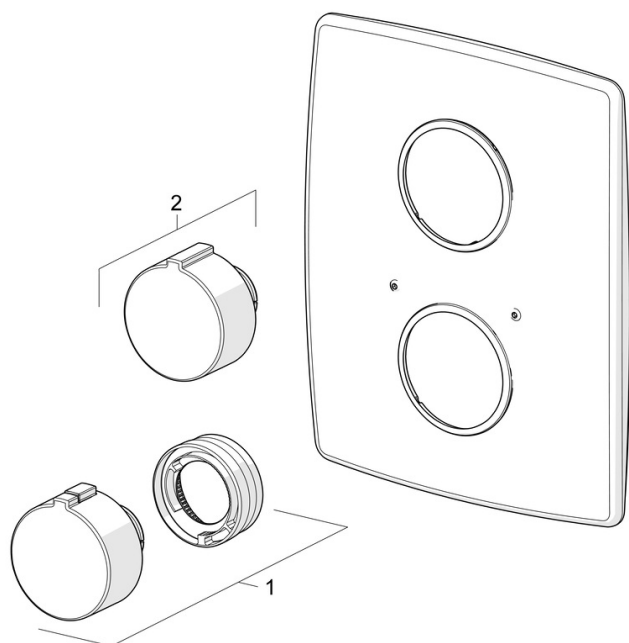

SP2887

	Navn	Kode	NRF
01	Temperaturreguleringsgrep	159080V	4202874
02	Mengderatt	159083V	4205363