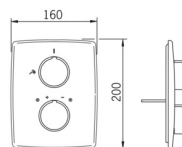

EAN: 6414150052613
NRF: 4204435
static.oras.com/2887

Frontplate for innbyggingskran, dusj (brukes sammen med innbyggingskran termostatisk dusj, Oras nr 7117)

- Dusj
- Frontplate, Termostat
- Innbyggingskran
- Forkrommet
- Temperaturreguleringshendel, Mengdehendel
- Sikkerhetssperre mot skålding ved 38°C
- Firkantet rosett
- Innbyggingskran 7117

Teknisk data

Tekniske egenskaper

Varmtvannsforsyning	max. +80°C
Arbeidstrykk	50 - 1000 kPa
Materiale	Composite

Godkjenninger og Erklæringer

STF Sertifikat	VTT-RTH-04952-08
----------------	-------------------------