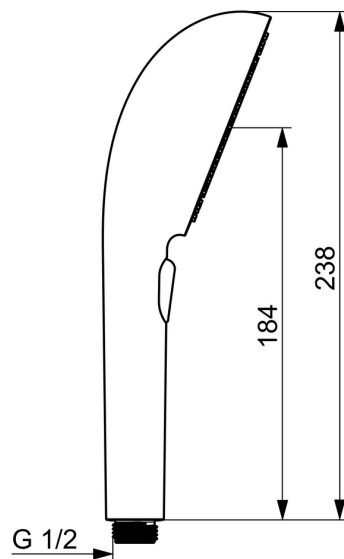

EAN: 6414150104282

NRF: 1365156

static.oras.com/242703

Oras Aurelia er harmoni og en symfoni av enkelhet og eleganse.

Aurelia henter designinspirasjon fra elementer i naturen.

Hånddusj i krom

110 mm – tre stråletyper hånddusj

Teknisk data

Flow attributter

Vannmengde ved 300 kPa (med mengdebegrensere) **0.2 l/s**

Tekniske egenskaper

Varmtvannsforsyning **max. +65°C**
Arbeidstrykk **50 - 500 kPa**
Tilkoblingsstørrelse **G1/2**
Materiale **Composite**