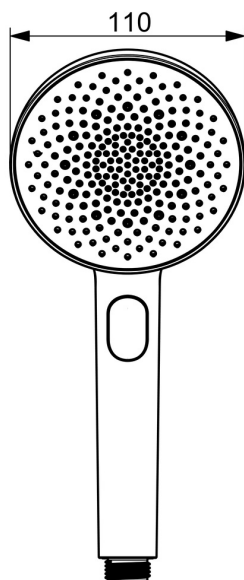

EAN: 6414150104282

NRF: 1365156

static.oras.com/242703

Oras Aurelia er harmoni og en symfoni av enkelhet og eleganse.

Aurelia henter designinspirasjon fra elementer i naturen.

Hånddusj i krom

110 mm – tre stråletyper hånddusj

Teknisk data

Flow attributter

Vannmengde ved 300 kPa (med mengdebegrensere) **0.2 l/s**

Tekniske egenskaper

Varmtvannsforsyning **max. +65°C**
Arbeidstrykk **50 - 500 kPa**
Tilkoblingsstørrelse **G1/2**
Materiale **Composite**