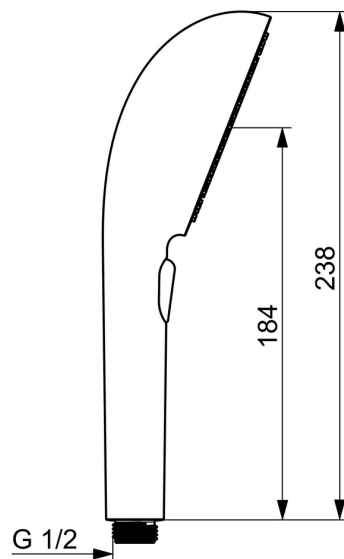

Oras Aurelia er harmoni og en symfoni av enkelhet og eleganse.
Aurelia henter designinspirasjon fra elementer i naturen.

Hånddusj i børstet stål

110 mm – tre stråletyper hånddusj
trykknapp for enkelt valg av stråletype

FOR ØYEBLIKK DU HUSKER

- Dusjløsninger
- Hjelpeutstyr
- Børstet stål
- Anti-kalk teknologi
- Pulserende - Sterk vannstråle for massasje eller kroppsbehandling, Intens - forfriskende vannstråle, Avslappende - Myk vannstråle, behagelig for hele kroppen
- 3-spray