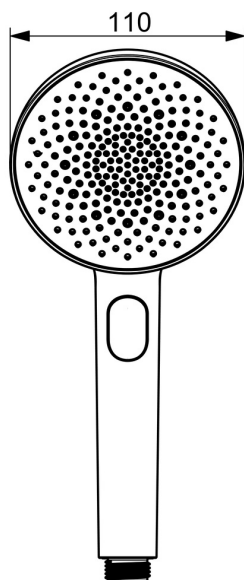

Hånddusj i børstet stål

110 mm – tre stråletyper hånddusj  
trykknapp for enkelt valg av stråletype

FOR ØYEBLIKK DU HUSKER

- Dusjløsninger
- Hjelpeutstyr
- Børstet stål
- Anti-kalk teknologi
- Pulserende - Sterk vannstråle for massasje eller kroppsbehandling, Intens - forfriskende vannstråle, Avslappende - Myk vannstråle, behagelig for hele kroppen
- 3-spray

### Flow attributter

Vannmengde ved 300 kPa (med mengdebegrensere) **0.2 l/s**

### Tekniske egenskaper

Varmtvannsforsyning **max. +65°C**  
Arbeidstrykk **50 - 500 kPa**  
Tilkoblingsstørrelse **G1/2**  
Materiale **Composite**