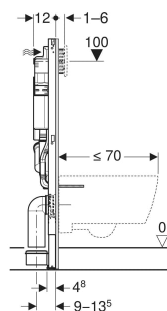

# Geberit Duofix-element for vegghengt toalett, 112 cm, med Sigma innbyggings sistene 12 cm, for eksternt luktavsug

## EGENSKAPER

- Serie 2025
- Statisk selv bærende ramme, korrosjonsbeskyttet med pulverlakkering
- Ramme for vegghengte toaletter med tilkoplingsmål i henhold til EN 33 og dybde på opptil 70 cm
- Med uttrekksplate for sidefeste over elementet på metall- eller treprofiler eller på Geberit Duofix sjaktelementer
- Alternativ monteringsposisjon for vegganker
- Dreibare fotplater, egnet for montering i U-profiler UW 50 og UW 75
- Fotplater kan monteres i Geberit Duofix systemskinne uten verktøy, uten tilleggskomponenter
- Galvaniserte fotstøtter, korrosjonsbeskyttet, med anti-skli egenskaper
- Tilslutningsbend kan monteres uten verktøy i forskjellige dybdeposisjoner, innstillingsområde 45 mm
- Geberit Sigma innbyggings sistene 12 cm, isolert for kondens
- Umiddelbar etterskylt mulig ved fabrikkinnstilling
- Eksternt luktavsug med tilkoplingsmuffe  $\varnothing$  50 mm kan koples til via spylør
- Monterings- og servicearbeider på innbyggings sistene verktøyfritt
- Vanntilkobling bak eller på midten oppe

## LEVERINGSOMFANG

- Vanntilkobling R 1/2", MasterFix- og MeplaFix-kompatibel, med integrert hjørneventil og håndhjul
- Beskyttelseskappe for serviceåpning
- Tilkoplingssett for toalett,  $\varnothing$  90 mm
- Tilslutningsbend 90° av PE-HD,  $\varnothing$  90 mm
- Reduksjonsmuffe av PE-HD,  $\varnothing$  90/110 mm
- Feste- og beskyttelsesmateriale

<i>Art. nr.</i>	<i>NRF nr.</i>	<i>B</i> <i>cm</i>	<i>H</i> <i>cm</i>	<i>T</i> <i>cm</i>
<b>111.364.00.6</b>	1387952	50	112	12