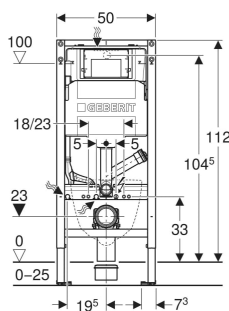

# Geberit Duofix-element for vegghengt toalett, 112 cm, med Sigma innbyggings sistene 12 cm, for eksternt luktavsug

## EGENSKAPER

- Serie 2025
- Statisk selv bærende ramme, korrosjonsbeskyttet med pulverlakkering
- Ramme for vegghengte toaletter med tilkoplingsmål i henhold til EN 33 og dybde på opptil 70 cm
- Med uttrekksplate for sidefeste over elementet på metall- eller treprofiler eller på Geberit Duofix sjaktelementer
- Alternativ monteringsposisjon for vegganker
- Dreibare fotplater, egnet for montering i U-profiler UW 50 og UW 75
- Fotplater kan monteres i Geberit Duofix systemskinne uten verktøy, uten tilleggskomponenter
- Galvaniserte fotstøtter, korrosjonsbeskyttet, med anti-skli egenskaper
- Tilslutningsbend kan monteres uten verktøy i forskjellige dybdeposisjoner, innstillingsområde 45 mm
- Geberit Sigma innbyggings sistene 12 cm, isolert for kondens
- Umiddelbar etterskylt mulig ved fabrikkinnstilling
- Eksternt luktavsug med tilkoplingsmuffe  $\varnothing$  50 mm kan koples til via spylør
- Monterings- og servicearbeider på innbyggings sistene verktøyfritt
- Vanntilkobling bak eller på midten oppe

## LEVERINGSOMFANG

- Vanntilkobling R 1/2", MasterFix- og MeplaFix-kompatibel, med integrert hjørneventil og håndhjul
- Beskyttelseskappe for serviceåpning
- Tilkoplingssett for toalett,  $\varnothing$  90 mm
- Tilslutningsbend 90° av PE-HD,  $\varnothing$  90 mm
- Reduksjonsmuffe av PE-HD,  $\varnothing$  90/110 mm
- Feste- og beskyttelsesmateriale

<i>Art. nr.</i>	<i>NRF nr.</i>	<i>B</i> <i>cm</i>	<i>H</i> <i>cm</i>	<i>T</i> <i>cm</i>
<b>111.364.00.6</b>	1387952	50	112	12