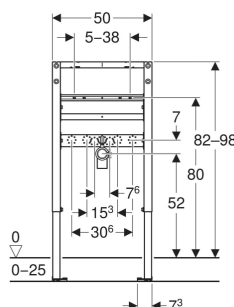

Geberit Duofix servantelement, 82–98 cm, stående armatur

EGENSKAPER

- Serie 2025
- Statisk selv bærende ramme, korrosjonsbeskyttet med pulverlakkering
- Alternativ monteringsposisjon for vegganker
- Dreibare fotplater, egnet for montering i U-profiler UW 50 og UW 75
- Fotplater kan monteres i Geberit Duofix systemskinne uten verktøy, uten tilleggskomponenter
- Galvaniserte fotstøtter, korrosjonsbeskyttet, med anti-skli egenskaper
- Festeavstand servant 5–38 cm

- Dybdejusterbare gjengede stenger ved en monteringsavstand på 18 eller 28 cm
- Feste for tilslutningsbend, høydejusterbart og lydisolert
- Høyde- og dybdejusterbar armaturtilkoplingsplate

- Pakning \varnothing 44/32 mm
- Monteringsmateriell

TEKNISKE DATA

Materiale	Stål
Høydejusterbar	Ja

LEVERINGSOMFANG

- Tilslutningsbend av PE-HD, \varnothing 50 mm

TILBEHØR

- Geberit Duofix feste for servanter med festeavstand 38–58 cm
- Geberit Duofix sett vegganker for enkeltmontering
- Geberit Duofix sett vegganker for enkeltmontering, hjørneløsning
- Geberit Duofix sett veggankerforlengelser
- Geberit Duofix sett fotfeste på bakvegg
- Geberit Duofix sett vegganker for enkelt- og systemmontering
- Geberit Duofix sett med fotforlengelser lengde 20 cm

Art. nr.	NRF nr.	B cm	H cm	T cm
111.490.00.2	1387955	50	82–98	7.5