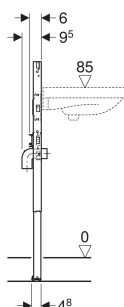

Geberit Duofix servantelement, 82–98 cm, stående armatur

EGENSKAPER

- Serie 2025
- Statisk selv bærende ramme, korrosjonsbeskyttet med pulverlakkering
- Alternativ monteringsposisjon for vegganker
- Dreibare fotplater, egnet for montering i U-profiler UW 50 og UW 75
- Fotplater kan monteres i Geberit Duofix systemskinne uten verktøy, uten tilleggskomponenter
- Galvaniserte fotstøtter, korrosjonsbeskyttet, med anti-skli egenskaper
- Festeavstand servant 5–38 cm

- Dybdejusterbare gjengede stenger ved en monteringsavstand på 18 eller 28 cm
- Feste for tilslutningsbend, høydejusterbart og lydisolert
- Høyde- og dybdejusterbar armaturtilkoplingsplate

- Pakning \varnothing 44/32 mm
- Monteringsmateriell

TEKNISKE DATA

Materiale	Stål
Høydejusterbar	Ja

LEVERINGSOMFANG

- Tilslutningsbend av PE-HD, \varnothing 50 mm

TILBEHØR

- Geberit Duofix feste for servanter med festeavstand 38–58 cm
- Geberit Duofix sett vegganker for enkeltmontering
- Geberit Duofix sett vegganker for enkeltmontering, hjørneløsning
- Geberit Duofix sett veggankerforlengelser
- Geberit Duofix sett fotfeste på bakvegg
- Geberit Duofix sett vegganker for enkelt- og systemmontering
- Geberit Duofix sett med fotforlengelser lengde 20 cm

Art. nr.	NRF nr.	B cm	H cm	T cm
111.490.00.2	1387955	50	82–98	7.5