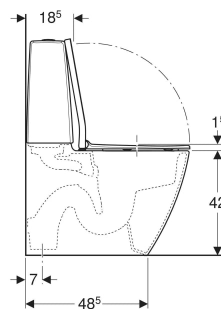

Porsgrund Glow Art gulvstående toalett, skjult S-lås, dobbeltskyl, TurboFlush, med toalettsete

EGENSKAPER

- Gulvstående
- Dobbeltskyl
- Toalettskål uten skyllekant med TurboFlush-spyleteknologi
- Festing med silikon
- Vanntilkopling nede til venstre/høyre
- Type 1, fullmengde 4 l, iht. EN 997
- Utløp vertikalt og skjult
- Skjult montering
- Egnet for Fresh duftstaver
- Toalettsete med EasyMount-hengsler

TEKNISKE DATA

Strømningstrykk	0.1–10 bar
Spylemengde fabrikkinnstilling	4 / 2 l
Stor spylemengde innstillingsområde	4 / 6 l
Liten spylemengde innstillingsområde	2 / 3 l
Materiale	Porselen
Høydejusterbar	Nei

- Toalettskål

Art. nr.	NRF nr.	Farge / overflate	B cm	H cm	T cm	QuickRelease-hengsler	SoftClose	Feste	Hengselmateriale	Materiålhårdhet	kr/stk Ekskl. mva.	kr/stk Inkl. mva.
502.926.00.3	6002818	Toalettskål: hvit / Porsgrund Smart Knapper: blankforkrommet	36.5	86	65	Lukkbar	Ja	Ovenfra	Metal	Hardt sete	10.362	12.953