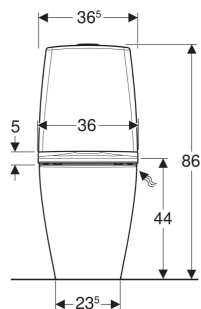

Porsgrund Glow Art gulvstående toalett, skjult S-lås, dobbeltskyl, TurboFlush, med toalettsete

EGENSKAPER

- Gulvstående
- Dobbeltskyl
- Toalettskål uten skyllekant med TurboFlush-spyleteknologi
- Festing med silikon
- Vanntilkopling nede til venstre/høyre
- Type 1, fullmengde 4 l, iht. EN 997
- Utløp vertikalt og skjult
- Skjult montering
- Egnet for Fresh duftstaver
- Toalettsete med EasyMount-hengsler

TEKNISKE DATA

Strømningstrykk	0.1–10 bar
Spylemengde fabrikkinnstilling	4 / 2 l
Stor spylemengde innstillingsområde	4 / 6 l
Liten spylemengde innstillingsområde	2 / 3 l
Materiale	Porselen
Høydejusterbar	Nei

- Toalettskål

Art. nr.	NRF nr.	Farge / overflate	B cm	H cm	T cm	QuickRelease-hengsler	SoftClose	Feste	Hengselmateriale	Materiålhårdhet	kr/stk Ekskl. mva.	kr/stk Inkl. mva.
502.926.00.3	6002818	Toalettskål: hvit / Porsgrund Smart Knapper: blankforkrommet	36.5	86	65	Lukkbar	Ja	Ovenfra	Metal	Hardt sete	10.362	12.953