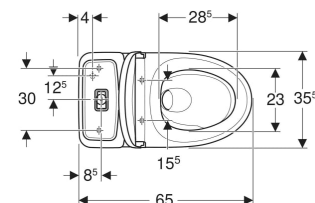

Porsgrund Glow Art gulvstående toalett, skjult S-lås, dobbeltskyl, TurboFlush, med toalettsete

EGENSKAPER

- Gulvstående
- Dobbeltskyl
- Toalettskål uten skyllekant med TurboFlush-spyleteknologi
- Festing med silikon
- Vanntilkopling nede til venstre/høyre
- Type 1, fullmengde 4 l, iht. EN 997
- Utløp vertikalt og skjult
- Skjult montering
- Egnet for Fresh duftstaver
- Toalettsete med EasyMount-hengsler

TEKNISKE DATA

Strømningstrykk	0.1–10 bar
Spylemengde fabrikkinnstilling	4 / 2 l
Stor spylemengde innstillingsområde	4 / 6 l
Liten spylemengde innstillingsområde	2 / 3 l
Materiale	Porselen
Høydejusterbar	Nei

- Toalettskål

Art. nr.	NRF nr.	Farge / overflate	B cm	H cm	T cm	QuickRelease-hengsler	SoftClose	Feste	Hengselmateriale	Materiålhårdhet	kr/stk Ekskl. mva.	kr/stk Inkl. mva.
502.926.00.3	6002818	Toalettskål: hvit / Porsgrund Smart Knapper: blankforkrommet	36.5	86	65	Lukkbar	Ja	Ovenfra	Metal	Hardt sete	10.362	12.953