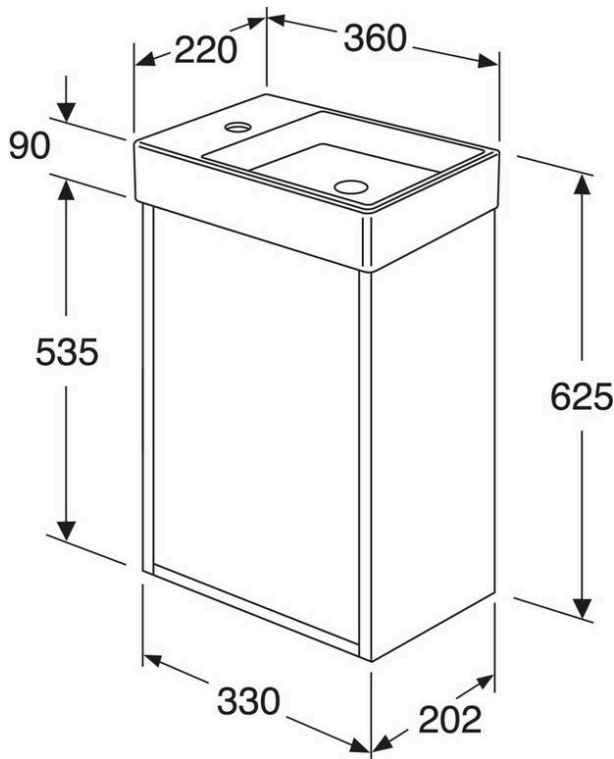

Underskap Artic Small

Peach, med servant Hvit, servant høyre

GUSTAVSBERG /
SMARTERE BADEROM

Produktets funksjoner

- Servant laget av hygienisk, holdbart og tettsintret sanitærporselen
- Åpning i skapet for avløpsrør ned til gulvet
- Overløp og bunnventil ikke inkludert. Se tilbehør

Artikkelnummer mv.

NRF-nr:

ART-nr:

EAN-nr:

GB71ACVC34T001R

7391530084091

Emballasje

L: 0,00 x W: 0,00 x H: 0,00 mm.