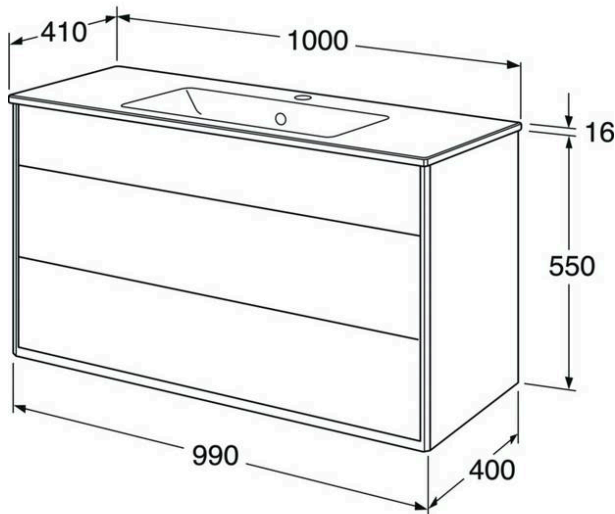

Energimerking og sertifiseringer

Montering og vedlikehold

Baderomsmøbler fra Gustavsberg tåler fukt, men skal ikke utsettes for vannsøl. Unngå å sette dem inntil badekaret eller dusjen uten dusjvaskjerming. Ikke la det være vann igjen på flatene, tørk det bort så snart du kan. Rengjør med mildt rengjøringsmiddel og myk klut. Unngå rengjøringsmidler med slipende eller etsende effekt som ammoniakk, alkohol, blekemiddel eller slipemiddel. Rengjøringsssvamper med slipende effekt bør ikke brukes, de kan skade overflaten. Følg alltid bruksanvisningen på rengjøringsmiddelet. Skyll av med rent vann og tørk av med ren, tørr klut. Tørk av speilflater med pusseskinn fuktet i lunkent vann. Tørk speilhjørnene tørre.