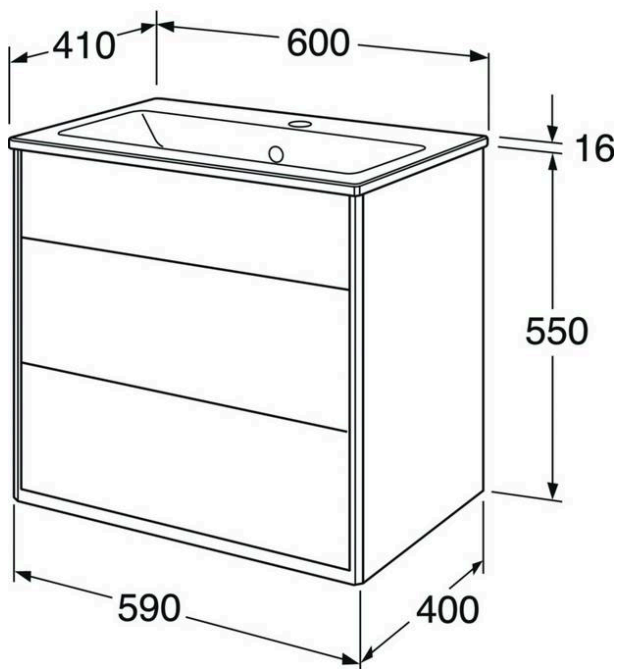

Baderomsskap Graphic – 60 cm

Baderomsskap, varm grå glatt skapdør, med servant

GUSTAVSBERG /
SMARTERE BADEROM

Produktets funksjoner

- Med heldekkende servant i porselen
- Skjult rom for oppbevaring av småsaker og plass for montering av stikkontakt.
- Det utfellbare skjulte rommet gir ekstra bruksplass ved behov og inneholder en magnetlist

Artikkelnummer mv.

NRF-nr:
7031658

ART-nr:
GB71GCVU60GRWB

EAN-nr:
7391530068701

Emballasje
L: 1091,00 x W: 781,00 x H: 832,00 mm.
Vekt: 45,40 kg

Energimerking og sertifiseringer

Montering og vedlikehold

Baderomsmøbler fra Gustavsberg tåler fukt, men skal ikke utsettes for vannsøl. Unngå å sette dem inntil badekaret eller dusjen uten dusjvskjerming. Ikke la det være vann igjen på flatene, tørk det bort så snart du kan. Rengjør med mildt rengjøringsmiddel og myk klut. Unngå rengjøringsmidler med slipende eller etsende effekt som ammoniakk, alkohol, blekemiddel eller slipemiddel. Rengjøringsssvamper med slipende effekt bør ikke brukes, de kan skade overflaten. Følg alltid bruksanvisningen på rengjøringsmiddelet. Skyll av med rent vann og tørk av med ren, tørr klut. Tørk av speilflater med pusseskinn fuktet i lunken vann. Tørk speilhjørnene tørre.