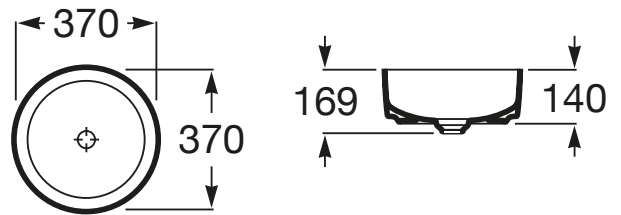

INSPIRA

ROUND – Bordstående FINECERAMIC®-
håndvask

MÅL

Bredde	370 mm
Dybde	370 mm
Højde	140 mm

FARVE OG FINISH

00 White

TEKNISKE TEGNINGER

EGENSKABER

Bundventil: Medfølger

Emblematic Works: 14,005

FeaturedMaterial: Fineceramic®

Form: Rund

Hanehulskonfiguration: Ingen hanehuller

Installationstype: Bowle

Materiale: FINECERAMIC®

Placering af kumme: Midten

Uden overløb

Vandlås: Medfølger ikke

Vaskkapacitet (l): 11,2

Vægt (kg): 5,2