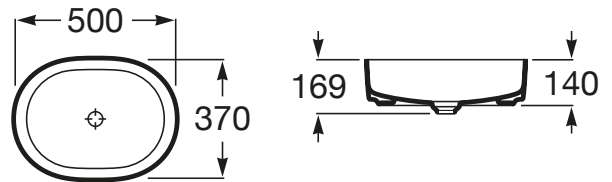

INSPIRA

ROUND – Bordstående FINECERAMIC®-
håndvask

MÅL

Bredde	500 mm
Dybde	370 mm
Højde	140 mm

FARVE OG FINISH

00 White

TEKNISKE TEGNINGER

EGENSKABER

Bundventil: Medfølger

FeaturedMaterial: Fineceramic®

Form: Rund

Hanehulskonfiguration: Ingen hanehuller

Installationstype: Bowle

Materiale: FINECERAMIC®

Placering af kumme: Midten

Uden overløb

Vandlås: Medfølger ikke

Vaskkapacitet (l): 16,75

Vægt (kg): 6,5

KOMPATIBEL MED

Pakke (underskab til
bordmonteret vask med to
skuffer og Eidos-LED-spejl)

851718...

Pakke (underskab til
bordstående vask med én
skuffe og Eidos-LED-spejl)