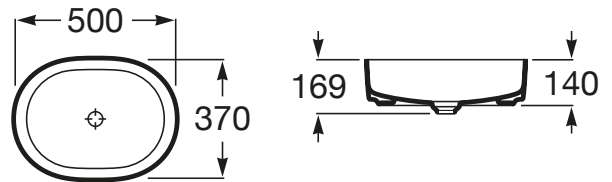

INSPIRA

ROUND – Bordstående FINECERAMIC®-
håndvask

MÅL

Bredde	500 mm
Dybde	370 mm
Højde	140 mm

FARVE OG FINISH

62 Matt White

TEKNISKE TEGNINGER

EGENSKABER

Bundventil: Medfølger

FeaturedMaterial: Fineceramic®

Form: Rund

Hanehulskonfiguration: Ingen hanehuller

Installationstype: Bowle

Materiale: FINECERAMIC®

Placering af kumme: Midten

Uden overløb

Vandlås: Medfølger ikke

Vaskkapacitet (l): 16,75

Vægt (kg): 6,5

KOMPATIBEL MED

Pakke (underskab til
bordmonteret vask med to
skuffer og Eidos-LED-spejl)

851718...

Pakke (underskab til
bordstående vask med én
skuffe og Eidos-LED-spejl)