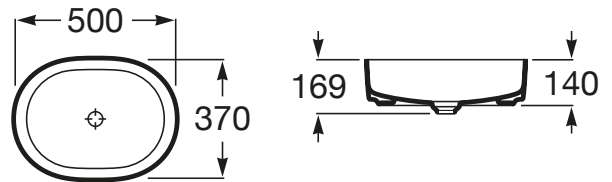

INSPIRA

ROUND – Bordstående FINECERAMIC®-
håndvask

MÅL

Bredde	500 mm
Dybde	370 mm
Højde	140 mm

FARVE OG FINISH

66 Coffee

TEKNISKE TEGNINGER

EGENSKABER

Bundventil: Medfølger

FeaturedMaterial: Fineceramic®

Form: Rund

Hanehulskonfiguration: Ingen hanehuller

Installationstype: Bowle

Materiale: FINECERAMIC®

Placering af kumme: Midten

Uden overløb

Vandlås: Medfølger ikke

Vaskkapacitet (l): 16,75

Vægt (kg): 6,5