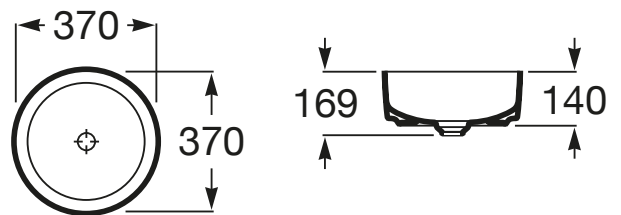

INSPIRA

ROUND – Bordstående FINECERAMIC®-
håndvask

MÅL

Bredde	370 mm
Dybde	370 mm
Højde	140 mm

FARVE OG FINISH

62 Matt White

TEKNISKE TEGNINGER

EGENSKABER

Bundventil: Medfølger

Emblematic Works: 14,005

FeaturedMaterial: Fineceramic®

Form: Rund

Hanehulskonfiguration: Ingen hanehuller

Installationstype: Bowle

Materiale: FINECERAMIC®

Placering af kumme: Midten

Uden overløb

Vandlås: Medfølger ikke

Vaskkapacitet (l): 11,2

Vægt (kg): 5,2