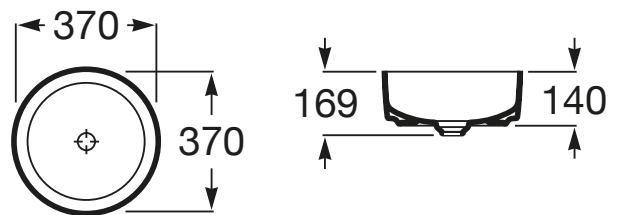

INSPIRA

ROUND – Bordstående FINECERAMIC®-
håndvask

MÅL

Bredde	370 mm
Dybde	370 mm
Højde	140 mm

FARVE OG FINISH

TEKNISKE TEGNINGER

EGENSKABER

- Bundventil: Medfølger
- Emblematic Works: 14,005
- FeaturedMaterial: Fineceramic®
- Form: Rund
- Hanehulskonfiguration: Ingen hanehuller
- Installationstype: Bowle
- Materiale: FINECERAMIC®
- Placering af kumme: Midten
- Uden overløb
- Vandlås: Medfølger ikke
- Vaskkapacitet (l): 11,2
- Vægt (kg): 5,2

1 1/4"-udløbskobling til vask
Rør, 250

506401614

Bundventil til vask eller
bidet med dæksel i
sanitetsporcelæn, Ø 72

50640390C

Inspira

Tre former, flere kombinationer, alsidige muligheder. Denne kollektion med både sanitetsporcelæn og møbler byder på 3 designserier – Round (rund), Soft (med bløde vinkler) og Square (firkantet) – som kan kombineres perfekt og giver liv til badeværelser i enhver stil.