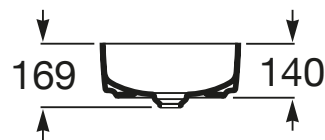

INSPIRA

ROUND – Bordstående FINECERAMIC®-
håndvask

MÅL

Bredde	370 mm
Dybde	370 mm
Højde	140 mm

FARVE OG FINISH

64 Onyx

TEKNISKE TEGNINGER

EGENSKABER

Bundventil: Medfølger

Emblematic Works: 14,005

FeaturedMaterial: Fineceramic®

Form: Rund

Hanehulskonfiguration: Ingen hanehuller

Installationstype: Bowle

Materiale: FINECERAMIC ®

Placering af kumme: Midten

Uden overløb

Vandlås: Medfølger ikke

Vaskkapacitet (l): 11,2

Vægt (kg): 5,2