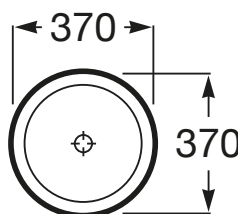

INSPIRA

ROUND – Bordstående FINECERAMIC®-
håndvask

MÅL

Bredde	370 mm
Dybde	370 mm
Højde	140 mm

FARVE OG FINISH

64 Onyx

TEKNISKE TEGNINGER

EGENSKABER

Bundventil: Medfølger

Emblematic Works: 14,005

FeaturedMaterial: Fineceramic®

Form: Rund

Hanehulskonfiguration: Ingen hanehuller

Installationstype: Bowle

Materiale: FINECERAMIC ®

Placering af kumme: Midten

Uden overløb

Vandlås: Medfølger ikke

Vaskkapacitet (l): 11,2

Vægt (kg): 5,2