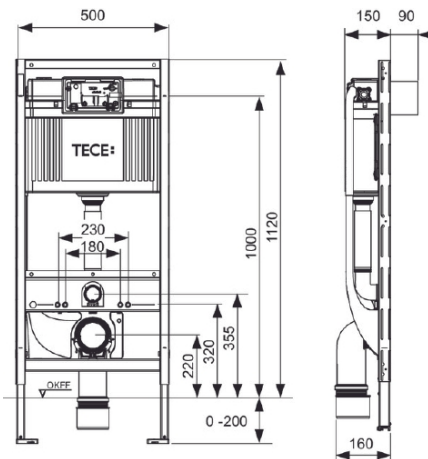

TECEprofil innbygningssystemer, byggehøyde 1120 mm

Produktbeskrivelse

Mål (mm)

Tilgjengelige reservedeler

Pos	Art.nr	Beskrivelse
1	6122396	TECEprofil flottørventil F10