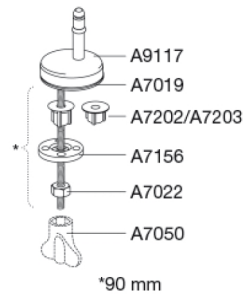

PRESSALIT®

Pressalit 722 Toiletsæde med soft close inkl. beslag i rustfrit stål

Funktioner

Soft close

Varenummer

722000-D76999
VVS:615043000
NRF:6190136
RSK:7904480
EAN:5708590300351

Pressalit 722 er et universelt toiletsæde med soft close. Toiletsædet er særlig velegnet projektmarkedet.

Farve

Hvid

Beskrivelse

PRESSALIT toiletsæde med låg, model "Pressalit 722", art. nr. 722 af gennemfarvet hærdeplast inkl. D76 universal beslag i rustfrit stål.
- centerafstand: 115-195 mm
- belastning - ringsæde 180 kg
- passer på mange universelle toiletter
- 10 års garanti

Mål pr. kolli

469x401x348 mm

Vægt pr. kolli

11,9 kg

Antal pr. kolli

5

Kolli pr. palle

12