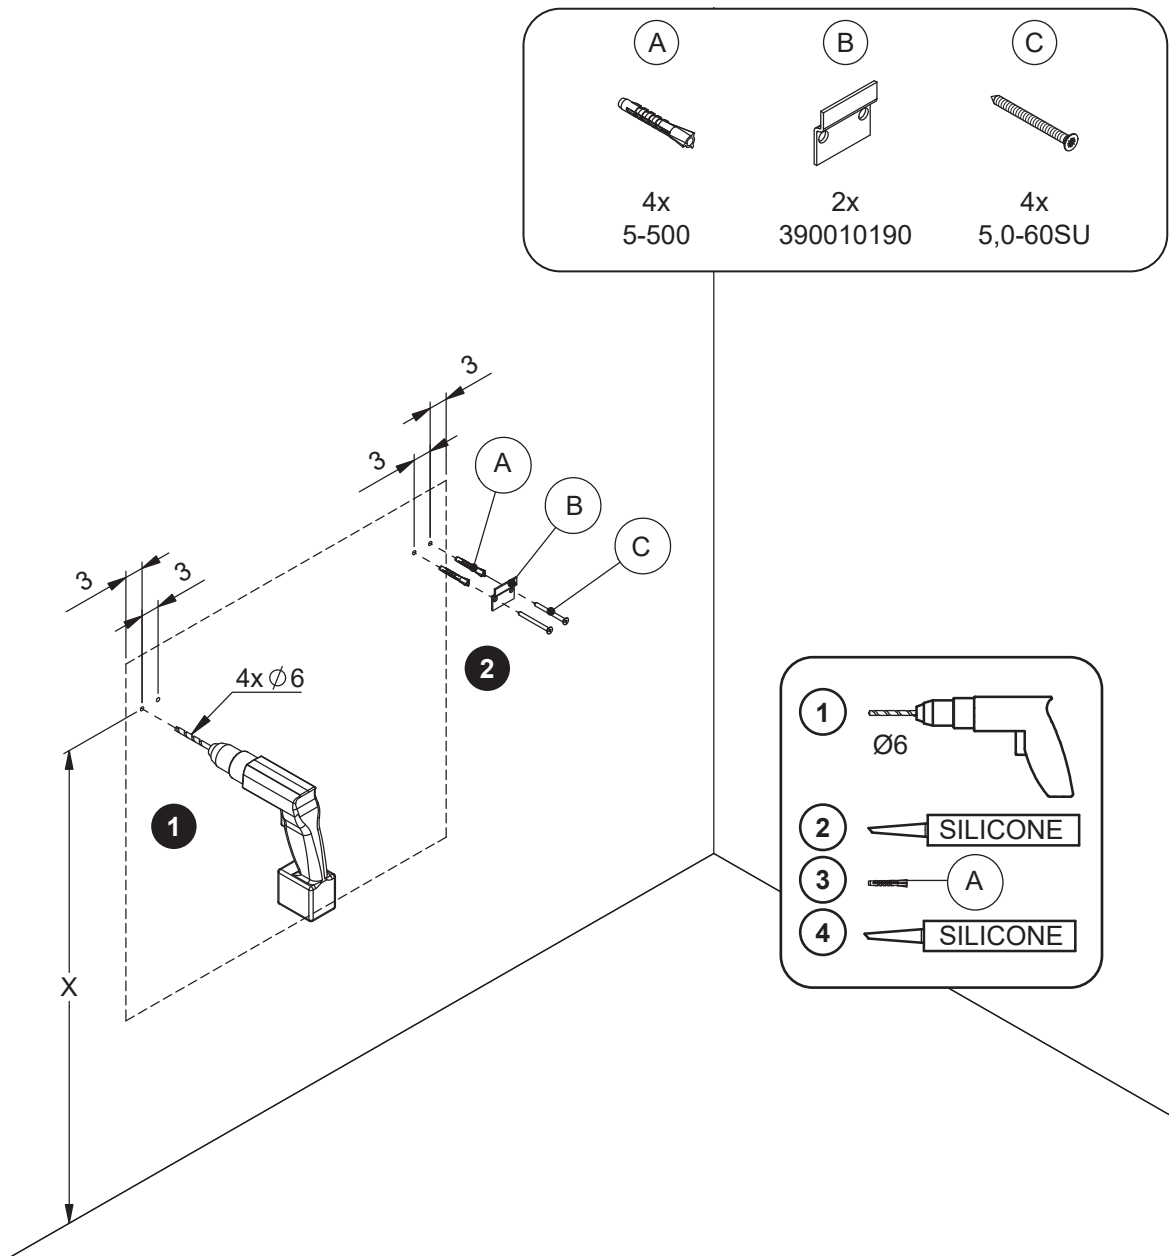

DANSANI
DANISH BATHROOM DESIGN

1

Uno
X=71,3

Lotto
X=71,3

NB!

Cappella
X=70,1

NB!

Mikado
X=76,3

Amber
X=76,5

NB!

2

3

4A

4B

5

6

7

8

10

11

12

13

→ 16

14