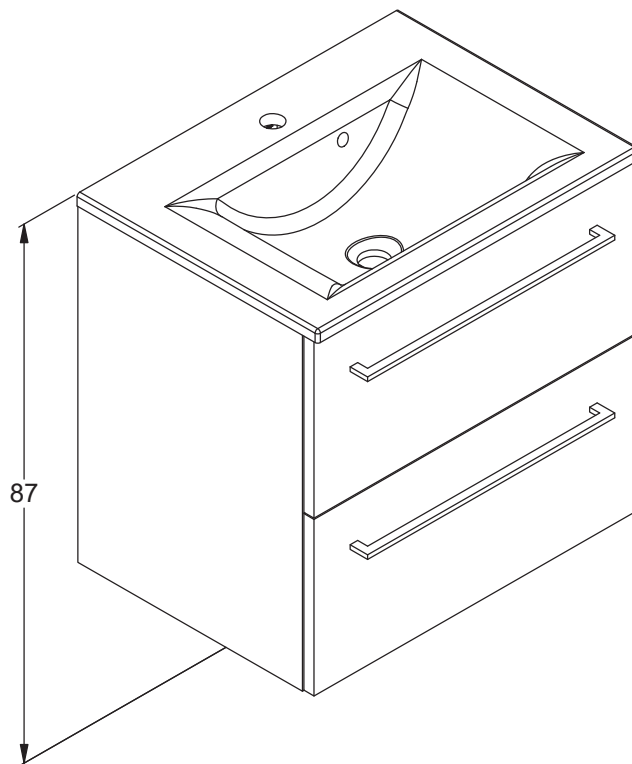

DANSANI
DANISH BATHROOM DESIGN

1

Uno
X=71,3

Lotto
X=71,3

NB!

Cappella
X=70,1

NB!

Mikado
X=76,3